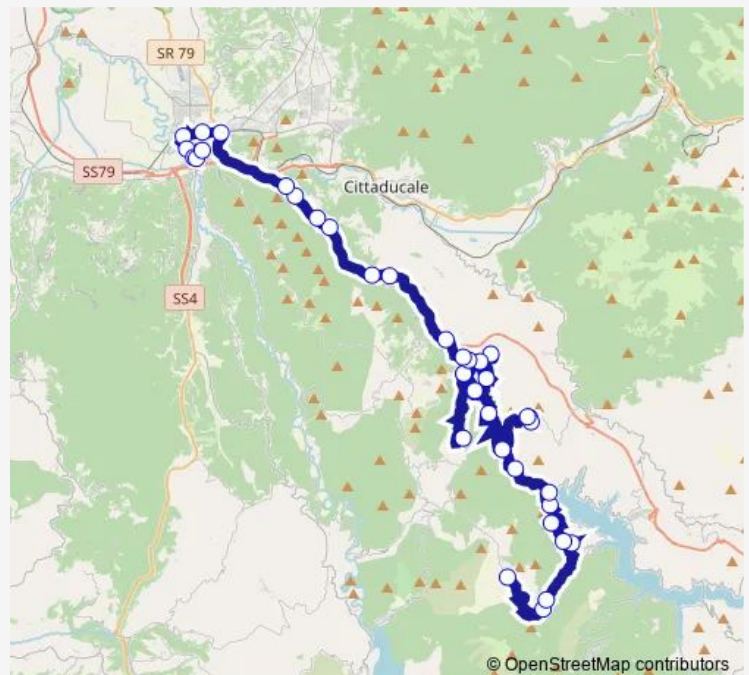

Bus Vallecupola - Rieti # Ri095d

Go to website

Direction

ROCCA SINIBALDA | Vallecupola # f9402 — Rieti | Piazza Cavour # f1068

38 stops

[Open route schedule](#)

- ROCCA SINIBALDA | Vallecupola # f9402
- VARCO SABINO | Piazza Caduti # f9401
- VARCO SABINO | Via Roma # f9403
- VARCO SABINO | Poggio Vittiano # f9404
- VARCO SABINO | Via Rocca Vittiana # f9405
- VARCO SABINO | Rocca Vittiana # f9406
- VARCO SABINO | Lago del Salto # f9407
- PETRELLA | Via Cicolana Bassa (Diga) # f9408
- PETRELLA | Via Cicolana Bassa (Km 8) # f9409
- PETRELLA | Via Cicolana Bassa (Km 7) # f9410
- PETRELLA | Via Cicolana Bassa Via Offeio # f9411
- PETRELLA | Via Offeio # f9389
- PETRELLA | Offeio # f9390
- PETRELLA | Via Offeio # f9391
- PETRELLA | San Martino # f9388
- PETRELLA | Via Cicolana Bassa Via San Martino # f9412
- PETRELLA | Via Cicolana Bassa (Km 2) # f9413
- CONCERVIANO | Via Dogana (Tornante) # f9382
- CONCERVIANO | Via Madonna # f9383
- CONCERVIANO | Pratojanni # f9384
- CONCERVIANO | Via Madonna # f9383

Route schedule

ROCCA SINIBALDA | Vallecupola # f9402 — Rieti | Piazza Cavour # f1068

Monday	06:15
Tuesday	06:15
Wednesday	06:15
Thursday	06:15
Friday	06:15
Saturday	06:15
Sunday	—

Route info

Direction: ROCCA SINIBALDA | Vallecupola # f9402

Stops: 38

Trip Duration: 1 hour 35 min

Vallecupola - Rieti # Ri095d

CONCERVIANO | Via Dogana (Tornante) # f9386

CONCERVIANO | Bivio Dogana # f9414

CONCERVIANO | Via Cicolana Bassa # f9415

LONGONE | Via Concerviano Via Salto Cicolana # f9416