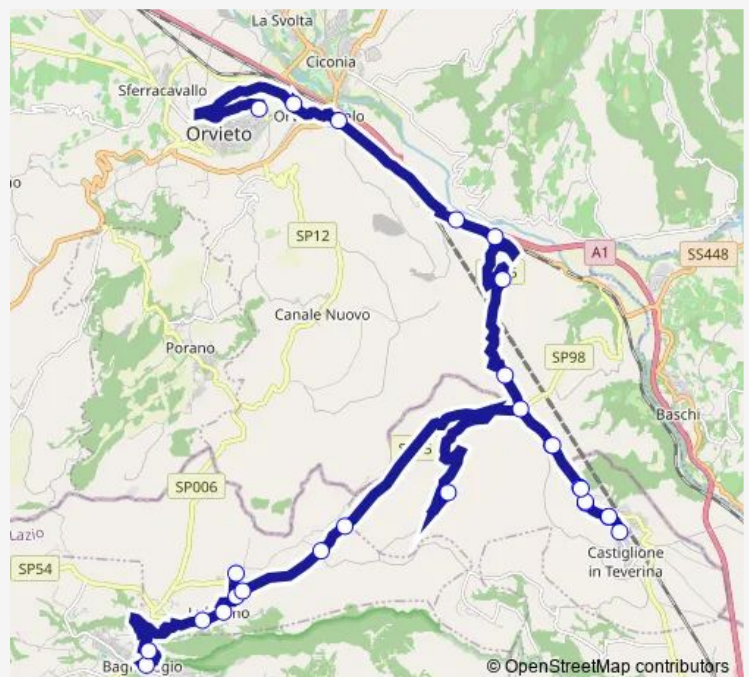

Castiglione | Via Teverina Str. Lega # f1334

Orvieto (TR) | Via Tordimonte Via Baschi # f1336

**Route schedule**

Bagnoregio | Ist. Superiore F.lli Agosti # f1169 — Orvieto | piazza d'Armi # f00036

Monday 10:10

Tuesday 10:10

Wednesday 10:10

Thursday 10:10

Friday 10:10

Saturday 10:10

Sunday —

**Route info**

Direction: Bagnoregio | Ist. Superiore F.lli Agosti # f1169

Stops: 27

Trip Duration: 1 hour 5 min

Bagnoregio - Orvieto (Comune) # Ba76a

Orvieto (TR) | Tordimonte # f1337

Orvieto (TR) | Via Tordimonte (Km 1) # f1343

Orvieto (TR) | Acquafredda # f1339

Orvieto (TR) | Via Costanzi (Scalo) # f1340