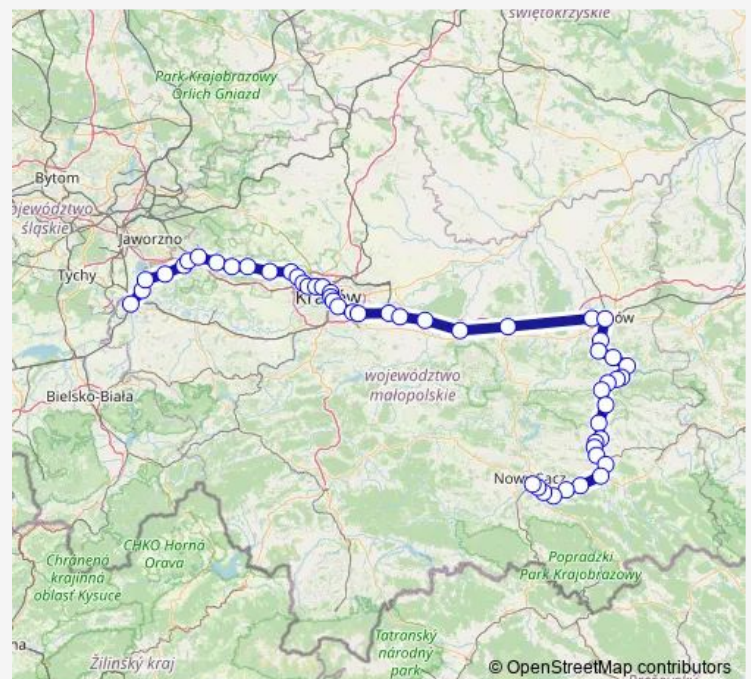

### Route info

Direction: Nowy Sącz

Stops: 35

Trip Duration: 3 hour 3 min

■ Dunajec

BusMaps

Kłokowa

Tarnów

## Route info

Direction: Oświęcim

Stops: 52

Trip Duration: 4 hour 11 min

Kłaj

Bochnia

Brzesko Okocim

Tarnów Mościce