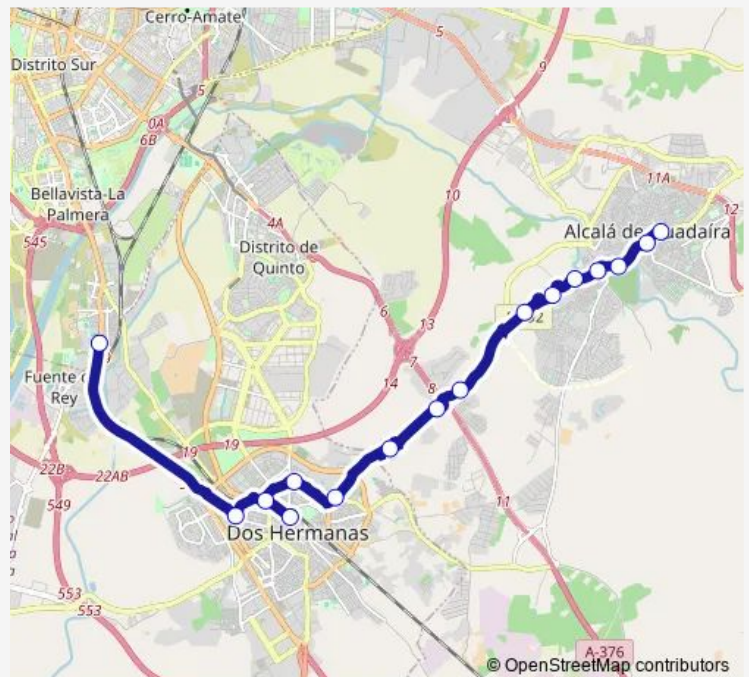

C 28 De Febrero

Avd España (Mercadona)

Plaza Del Arenal Bar Belindo

Av De Sevilla Venta Las Palmas

Gasolinera Bp (I)

Hospital De Valme Frente

Route schedule

Av Antonio Mairena Nº 41 — Hospital De Valme Frente

Monday 06:45-20:00

Tuesday 06:45-20:00

Wednesday 06:45-20:00

Thursday 06:45-20:00

Friday 06:45-20:00

Saturday 15:30-20:00

Sunday 15:30-20:00

Route info

Direction: Av Antonio Mairena Nº 41

Stops: 16

Trip Duration: 0 hour 32 min

Direction

Hospital De Valme — Av Antonio Mairena N° 41

21 stops

[Open route schedule](#)

Hospital De Valme

Wednesday 07:20-20:45

Thursday 07:20-20:45

Friday 07:20-20:45

Saturday 16:15-20:45

Sunday 16:15-20:45

Route info

Direction: Hospital De Valme

Stops: 21