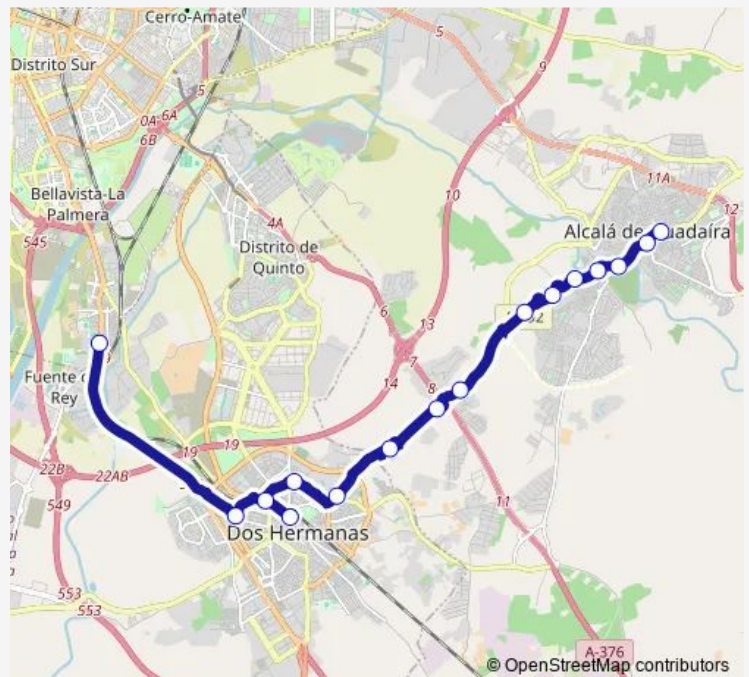

C 28 De Febrero

Avd España (Mercadona)

Plaza Del Arenal Bar Belindo

Av De Sevilla Venta Las Palmas

Gasolinera Bp (I)

Hospital De Valme Frente

Route schedule

Av Antonio Mairena Nº 41 — Hospital De Valme Frente

Monday 06:45-20:00

Tuesday 06:45-20:00

Wednesday 06:45-20:00

Thursday 06:45-20:00

Friday 06:45-20:00

Saturday 15:30-20:00

Sunday 15:30-20:00

Route info

Direction: Av Antonio Mairena Nº 41

Stops: 16

Trip Duration: 0 hour 32 min

Direction

Hospital De Valme — Av Antonio Mairena N° 41

21 stops

[Open route schedule](#)

Hospital De Valme

Wednesday 07:20-20:45

Thursday 07:20-20:45

Friday 07:20-20:45

Saturday 16:15-20:45

Sunday 16:15-20:45

Route info

Direction: Hospital De Valme

Stops: 21