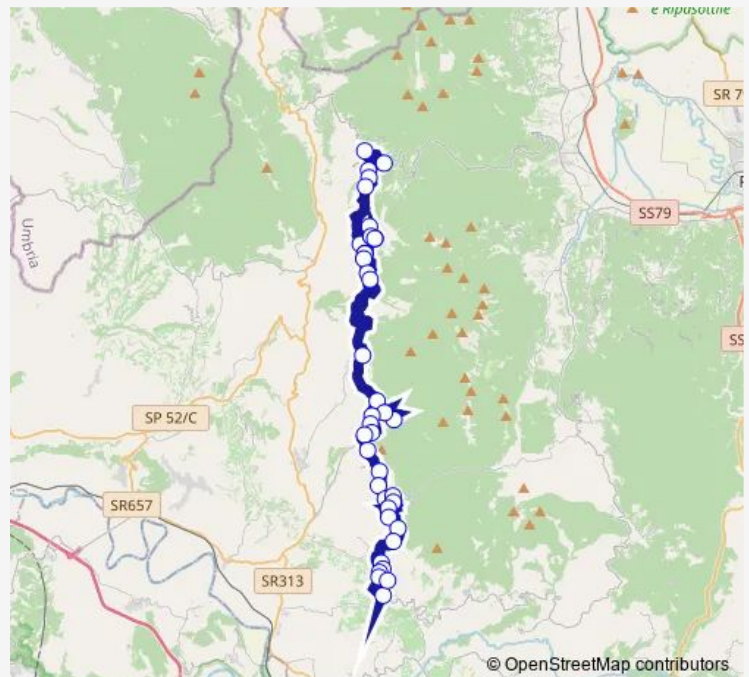

Bus Cottanello - Poggio Mirteto # Pm375d

[Go to website](#)

Direction

Cottanello | Via Fontecerro Via Prati # f2493 — Poggio Mirteto | Viale De Vito # f2445

44 stops

[Open route schedule](#)

- Cottanello | Via Fontecerro Via Prati # f2493
- Cottanello | Via Finocchieto Via Fontecerro # f10365
- Cottanello | Via Finocchieto Via Livertini # f10366
- Cottanello | Via Finocchieto Via Castagneto # f10367
- Cottanello | Via Finocchieto # f10386
- Montasola | Via Finocchieto Via Fiorischi # f10378
- Montasola | Via Finocchieto Via Colle Mola # f10351
- Montasola | Via Forcella Via Finocchieto # f10352
- Montasola | Via Forcella Via Fonte Vecchia # f10353
- Montasola | Via Forcella Via Coste # f10354
- Montasola | Via Piana # f10355
- Montasola | Via Forcella Via Coste # f10356
- Montasola | Via Forcella Via Fonte Vecchia # f10357
- Montasola | Via Forcella Via Finocchieto # f10358
- Montasola | Via Finocchieto Via Colle Mola # f10359
- Montasola | Via Finocchieto Via S. M. Morella # f10379
- Montasola | Via Finocchieto Via Valle Santi # f10380
- Casperia | Via Marconi Via Finocchieto # f10387
- Roccantica | Via Finocchieto Via Romana # f10341
- Roccantica | Cimitero # f10338
- Roccantica | Piazza San Valentino # f10339

Route schedule

Cottanello | Via Fontecerro Via Prati # f2493 — Poggio Mirteto | Viale De Vito # f2445

Monday	15:20
Tuesday	15:20
Wednesday	15:20
Thursday	15:20
Friday	15:20
Saturday	06:35
Sunday	—

Route info

Direction: Cottanello | Via Fontecerro Via Prati # f2493

Stops: 44

Trip Duration: 1 hour 20 min

Cottanello - Poggio Mirteto # Pm375d

Roccantica | Cimitero # f10340

Roccantica | Via Finocchieto Via Palombara # f10395

The schedule is provided in the local timezone. Times with "(+1)" indicate departures on the next day.

PDF file created on 2025-01-16

2024 BusMaps.com - All Rights Reserved