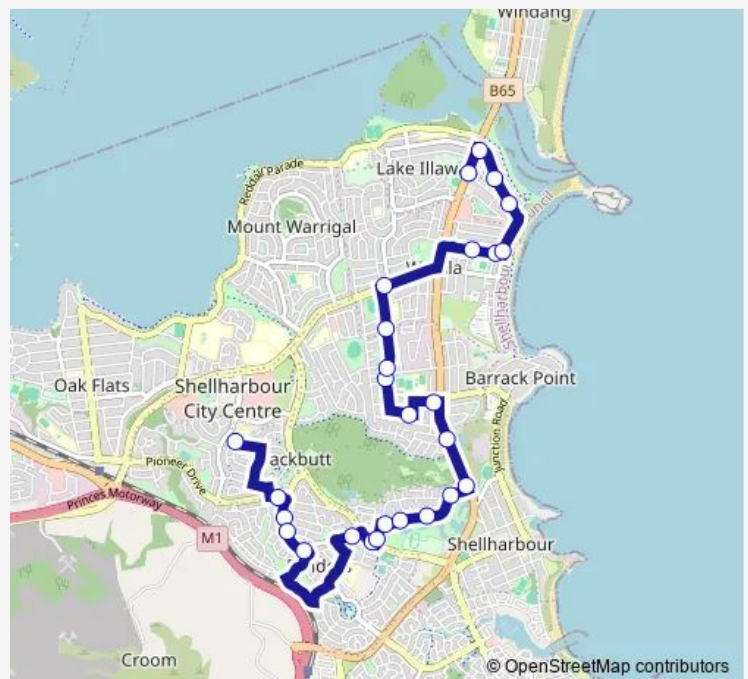

Kingdom Hall, Parklands Dr

Ocean Beach Dr After Parklands Dr

Ocean Beach Dr At Evergreen Dr

Ocean Beach Dr After Melia St

Ocean Beach Dr At Sherwood Pl

Shellharbour Rd Opp Amity College

Shellharbour Rd After Woodlands Dr

Keross Av After Shellharbour Rd

Cassia St Opp Daphne St

Leawarra Av Before Irvine St

Leawarra Av Before Narvo St

Leawarra Av Opp The Salvation Army

Lake Entrance Rd Opp Leawarra Av

Route schedule

Nazareth Primary School, Glider Av — Shellharbour Rd At Peterborough Av

Monday	14:50
Tuesday	14:50
Wednesday	14:50
Thursday	14:50
Friday	14:50
Saturday	—
Sunday	—

Route info

Direction: Nazareth Primary School, Glider Av

Stops: 27

Trip Duration: 0 hour 32 min

S168 — Nazareth PS to Shellharbour Rd at Peterborough Ave via Flinders

Woodford Av At Joan Av

Woodford Av At Stephanie Av

Osborne Pde After Woodford Av

Pur Pur Av After Peterborough Av

Pur Pur Av At Ocean St

Pur Pur Av At Shellharbour Rd

Shellharbour Rd At Peterborough Av