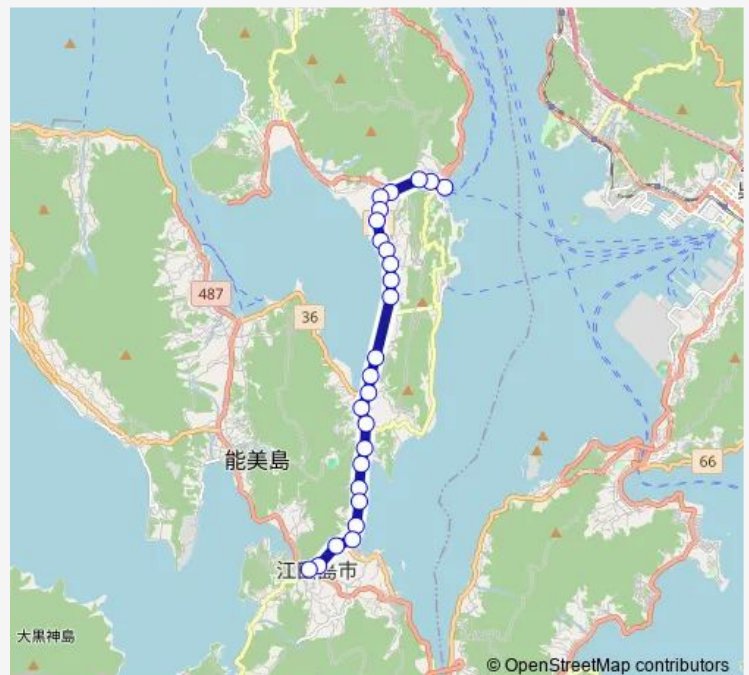

### Route schedule

小用 — 大柿高校前

Monday	07:43-20:44
Tuesday	07:43-20:44
Wednesday	07:43-20:44
Thursday	07:43-20:44
Friday	07:43-20:44
Saturday	17:52-20:44
Sunday	17:52-20:44

### Route info

Direction: 小用

Stops: 26

Trip Duration: 0 hour 30 min

■ 小用・市役所・大柿高校

柿浦浜

柿浦棧橋

柿浦峠