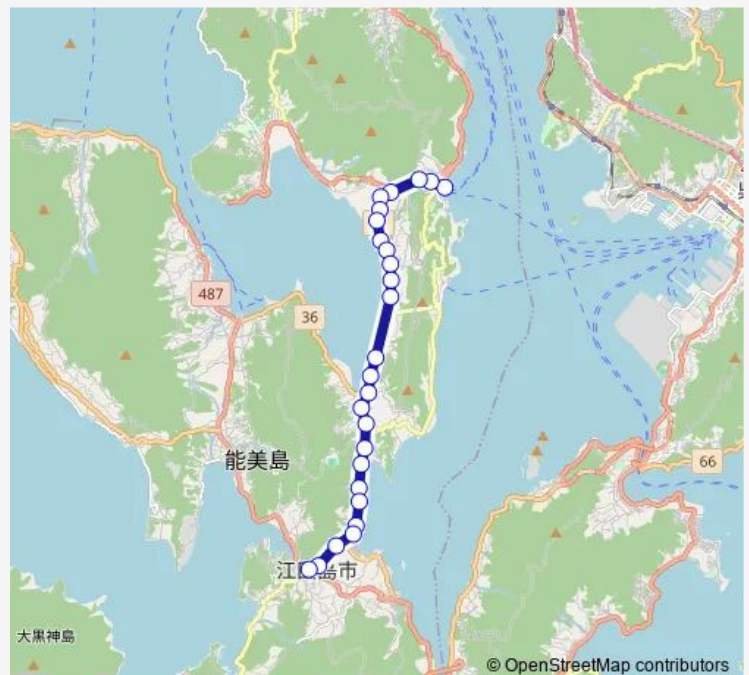

Saturday 17:52-20:44

Sunday 17:52-20:44

Route info

Direction: 小用

Stops: 26

Trip Duration: 0 hour 30 min

■ 小用・市役所・大柿高校

柿浦浜