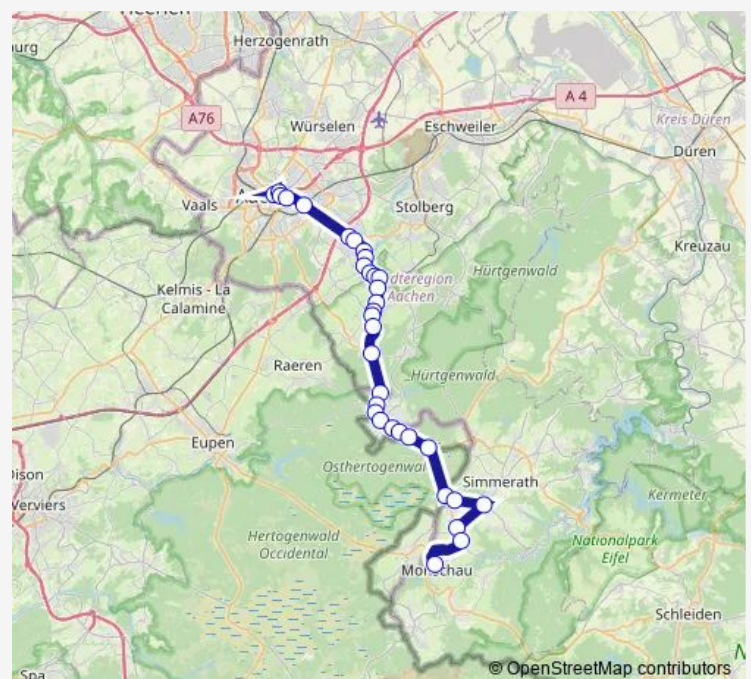

### Route schedule

Monschau, Altstadt — Aachen, Bushof

Monday 06:28-21:48

Tuesday 04:14-21:48

Wednesday 04:14-21:48

Thursday 04:14-21:48

Friday 04:14-21:48

Saturday 07:48-22:48

Sunday 07:48-22:48

### Route info

Direction: Monschau, Altstadt

Stops: 33

Trip Duration: 1 hour 7 min

Aachen, Kornelimünster

Aachen, Kornelimünster Napoleonsberg (Eifelsteig)

Aachen, Kornelimünster Klausur

Aachen, Brand Rollefbachweg (Jugendbildungsstätte)