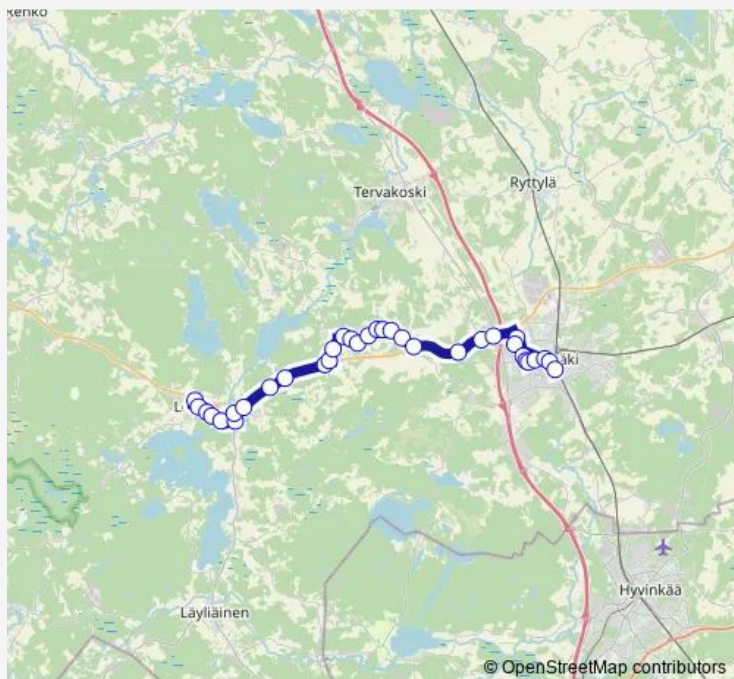

Saturday —

Sunday —

Route info

Direction: Lopen linja-autoasema

Stops: 34

Trip Duration: 0 hour 35 min

■ Lopen linja-autoasema - Riihimäki Matkakeskus

Kormu I