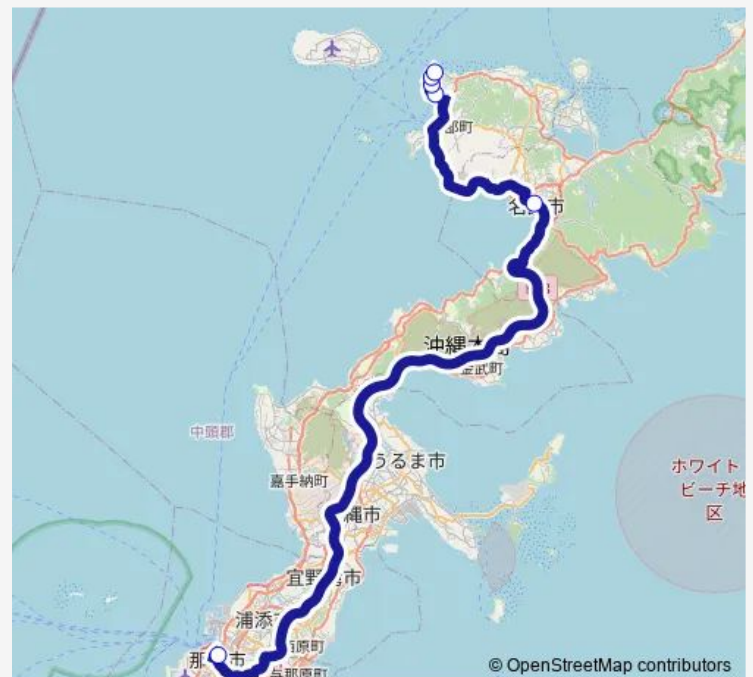

Bus OAS/RSL-RP [特急]リゾートライナーa

[Go to website](#)

Direction

県庁北口 — 備瀬フクギ並木入口

6 stops

[Open route schedule](#)

県庁北口

名護市役所前

ハナサキマルシェ前

沖縄美ら海水族館（記念公園前）

エメラルドビーチ前

備瀬フクギ並木入口

Route schedule

県庁北口 — 備瀬フクギ並木入口

Monday 08:15

Tuesday 08:15

Wednesday 08:15

Thursday 08:15

Friday 08:15

Saturday 08:15

Sunday 08:15

Route info

Direction: 県庁北口

Stops: 6

Trip Duration: 1 hour 43 min