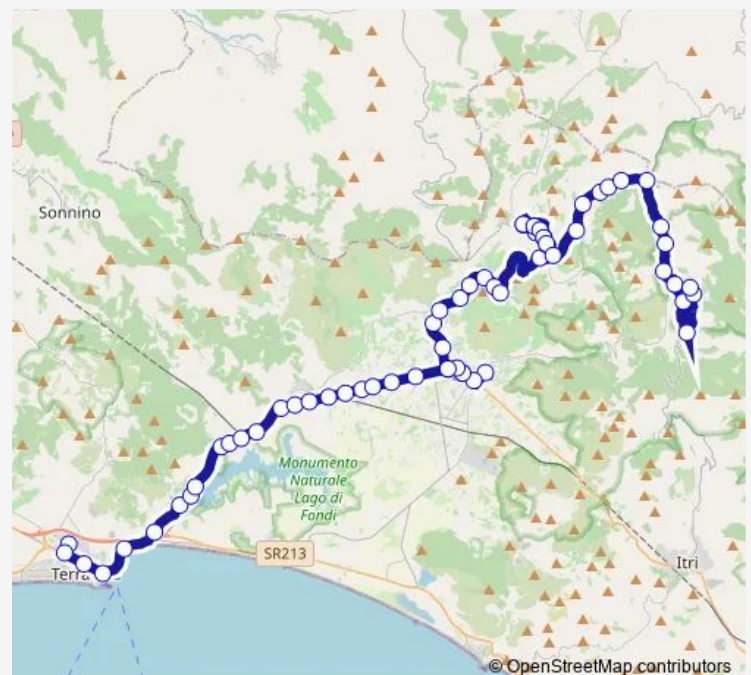

Tuesday 14:15

Wednesday 14:15

Thursday 14:15

Friday 14:15

Saturday 14:15

Sunday —

Route info

Direction: Terracina | Stazione FS # f4008

Stops: 64

Trip Duration: 1 hour 29 min

Terracina - Campodimele # Tr012a

Fondi | Via Appia Via S. Giovanni # f3977

Fondi | Ospedale San Giovanni # f3978

Fondi | Via Filzi # f4197

Fondi | Ist. Gobetti De Libero # f3982