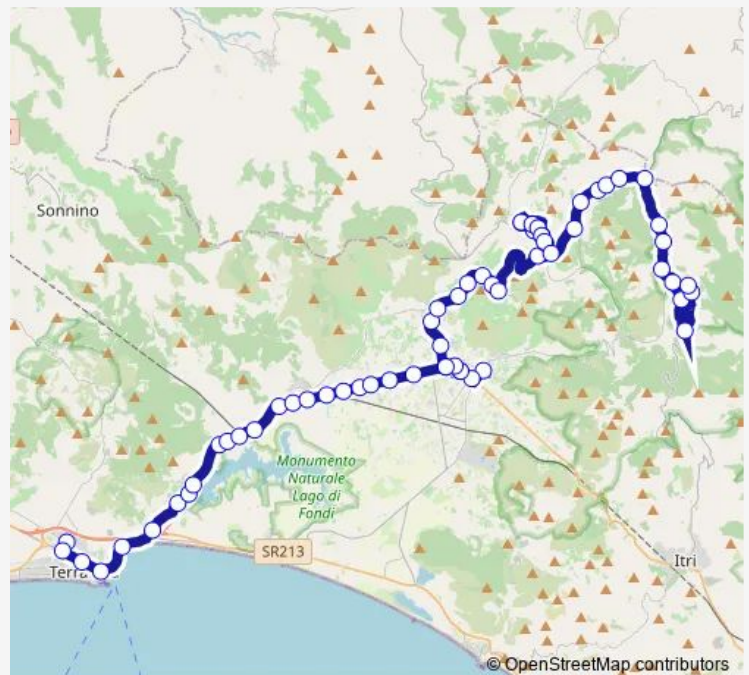

Fondi | Via Appia Via Vescovo # f3974

Fondi | Via Appia Via Cardinale # f3975

Fondi | Via Appia Via Fosso Lenola # f3976

Route schedule

Terracina | Stazione FS # f4008 — Campodimele | Capolinea # f4251

Monday	14:15
Tuesday	14:15
Wednesday	14:15
Thursday	14:15
Friday	14:15
Saturday	14:15
Sunday	—

Route info

Direction: Terracina | Stazione FS # f4008

Stops: 64

Trip Duration: 1 hour 20 min

Terracina - Campodimele # Tr012a

Fondi | Via Appia Via S. Giovanni # f3977

Fondi | Ospedale San Giovanni # f3978

Fondi | Via Filzi # f4197