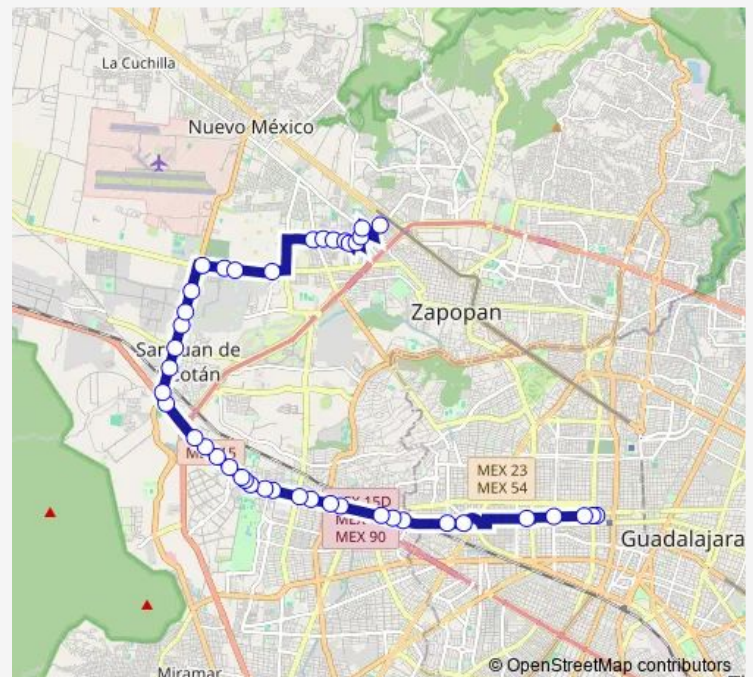

Avenida Santa Margarita

Paseo San Arturo Sur

Palma Real

Avenida Aviación

Avenida Aviación

Guadalajara

Concentro

Avenida Ignacio Luis Vallarta

### Route schedule

Arco de Tito — Penitenciaría

Monday 05:21

Tuesday 05:21

Wednesday 05:21

Thursday 05:21

Friday 05:21

Saturday 05:21

### Route info

Direction: Arco de Tito

Stops: 47

Trip Duration: 1 hour 6 min

C110-V3 — Troncal C110-V3 - 629b L3 Tren Ligero

Avenida Ignacio Luis Vallarta

Los Pirules

Ciudad Granja

## Route info

Direction: Juan N. Cumplido

Stops: 43

Trip Duration: 1 hour 3 min

Calle Ocampo

Av. Aviación

Palma Real

Paseo San Arturo Sur