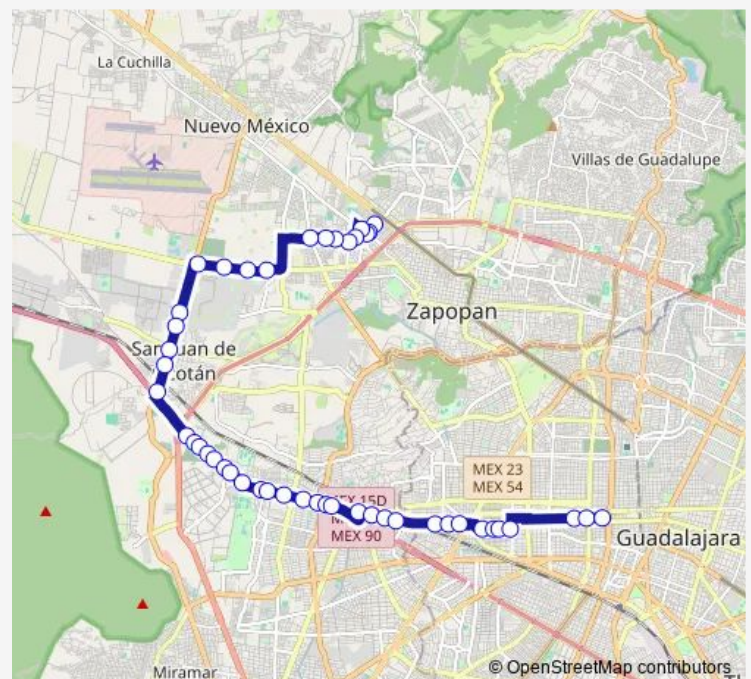

### Route schedule

Juan N. Cumplido — Arco Vespaciano

Monday 05:30

Tuesday 05:30

Wednesday 05:30

Thursday 05:30

Friday 05:30

Saturday 05:30

### Route info

Direction: Juan N. Cumplido

Stops: 43

Trip Duration: 1 hour 3 min

Funeral Colonias

Concentro

Avenida Vallarta Eje Poniente

Guadalajara

Calle Ocampo

Av. Aviación

Palma Real

Paseo San Arturo Sur

Santa Catalina

Avenida Santa Margarita

Avenida Santa Margarita

Avenida Manantial

## Route info

Direction: Arco de Tito

Stops: 47

Trip Duration: 1 hour 6 min

Jocotan

Santa Maria del Pueblito

Avenida Ignacio Luis Vallarta

Plaza Galerias