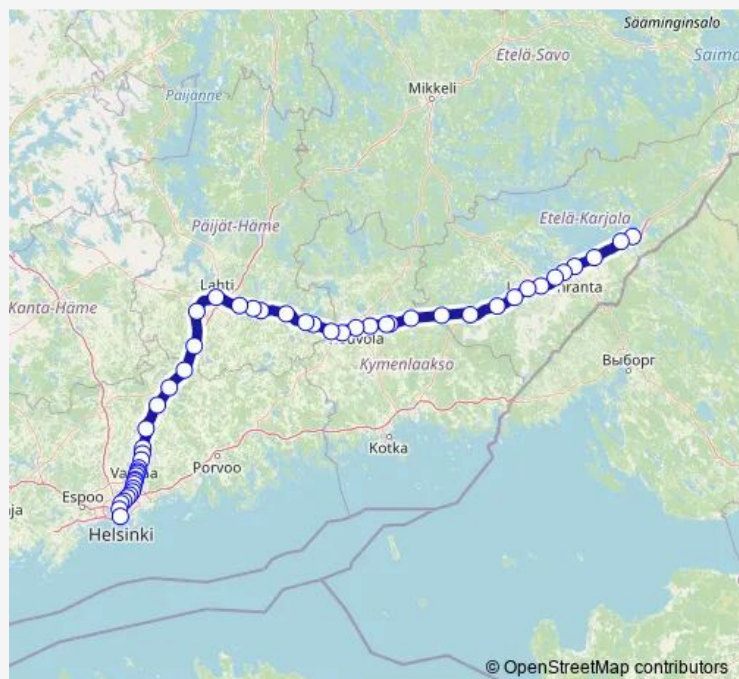

### Direction

Imatra — Helsinki

50 stops

[Open route schedule](#)

- Imatra
- Rauha
- Joutseno
- Muukko
- Lauritsala
- Lappeenranta
- Tapavainola
- Törölä
- Rasinsuo
- Luumäki
- Taavetti
- Kaitjärvi
- Kaipainen
- Kattilaharju
- Utti
- Kullasvaara
- Kouvola
- Koria
- Saunamäki
- Niinimäki
- Kausala

### Route schedule

Imatra — Helsinki

Monday	—
Tuesday	—
Wednesday	—
Thursday	—
Friday	—
Saturday	08:02
Sunday	—

### Route info

Direction: Imatra

Stops: 50

Trip Duration: 2 hour 38 min

■ IC 4 — Imatra - Helsinki

Mankala

Uusikylä

Nastola

Villähde

Lahti

Hakosilta

Henna

Sipilä

Mäntsälä

Korvensuo

Haarajoki