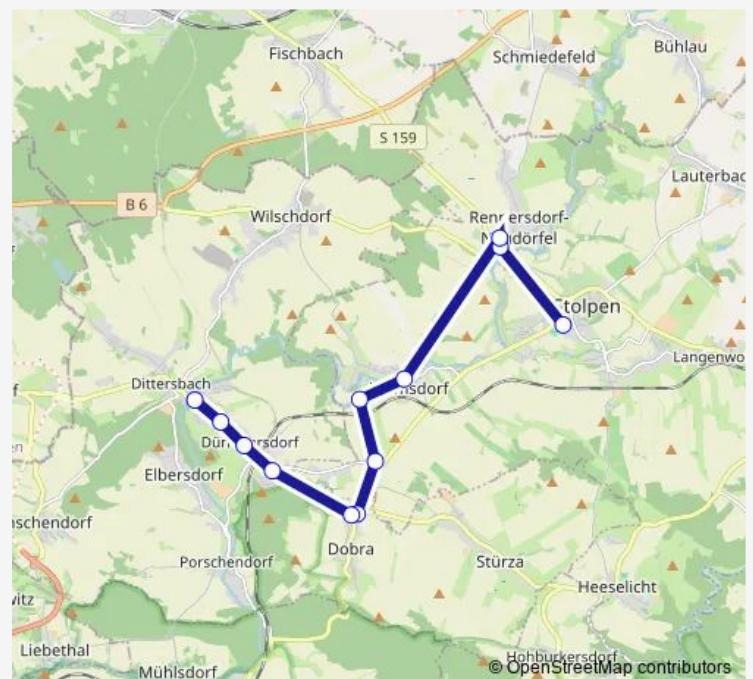

### Direction

Rennersdorf Alte Hauptstraße — Stolpen Pfarrfelder

3 stops

[Open route schedule](#)

Rennersdorf Alte Hauptstraße

Rennersdorf Kammergut

Stolpen Pfarrfelder

### Route schedule

Rennersdorf Alte Hauptstraße — Stolpen Pfarrfelder

Monday 07:33-14:09

Tuesday 07:33-14:09

Wednesday 07:33-14:09

Thursday 07:33-14:09

Friday 07:33-14:09

Saturday —

### Route info

Direction: Rennersdorf Alte Hauptstraße

Stops: 3

Trip Duration: 0 hour 4 min

## Route info

Direction: Langenwolmsdorf Bahnhof

Stops: 6

Trip Duration: 0 hour 12 min