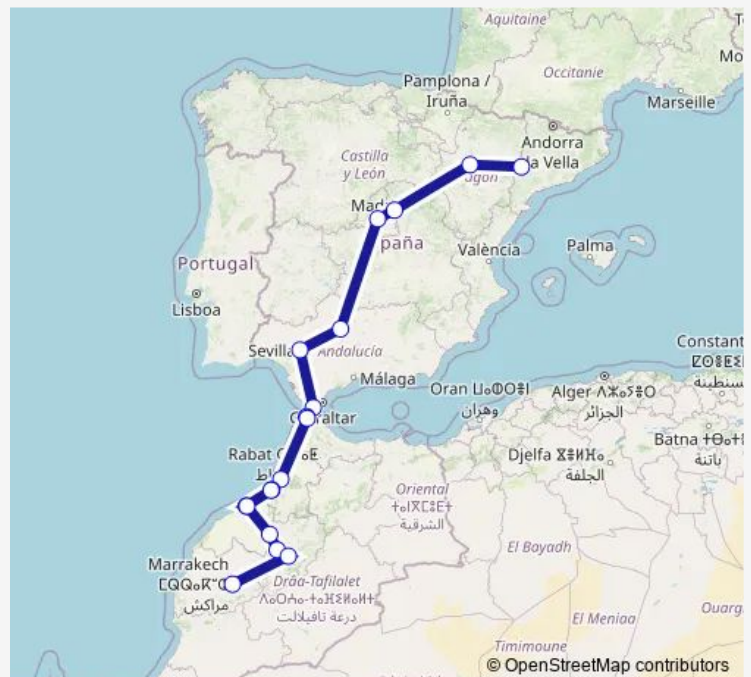

Tanger Port Ville

Tarifa

Sevilla Plaza Armas

Cordoba

Madrid Est Sur

Guadalajara

Zaragoza

Lleida

Route schedule

Marrakech — Lleida

Monday 04:00

Tuesday —

Wednesday —

Thursday —

Friday 04:00

Saturday —

Sunday —

Route info

Direction: Marrakech

Stops: 18

Trip Duration: 32 hour 30 min

232 — 23211 : Lleida - Marrakech

Direction

Lleida — Marrakech

18 stops

[Open route schedule](#)

Lleida

Zaragoza

Guadalajara

Madrid Est Sur

Cordoba

Sevilla Plaza Armas