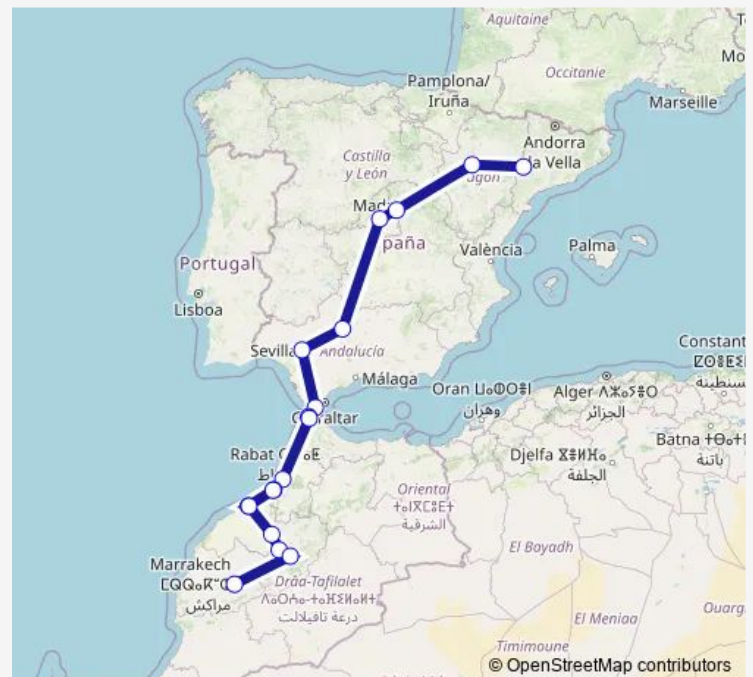

Tanger Port Ville

Tarifa

Sevilla Plaza Armas

Cordoba

Madrid Est Sur

Guadalajara

Zaragoza

Lleida

Route schedule

Marrakech — Lleida

Monday 04:00

Tuesday —

Wednesday —

Thursday —

Friday 04:00

Saturday —

Sunday —

Route info

Direction: Marrakech

Stops: 18

Trip Duration: 32 hour 30 min

232 — 23211 : Lleida - Marrakech

Direction

Lleida — Marrakech

18 stops

[Open route schedule](#)

Lleida

Zaragoza

Guadalajara

Madrid Est Sur

Cordoba

Sevilla Plaza Armas