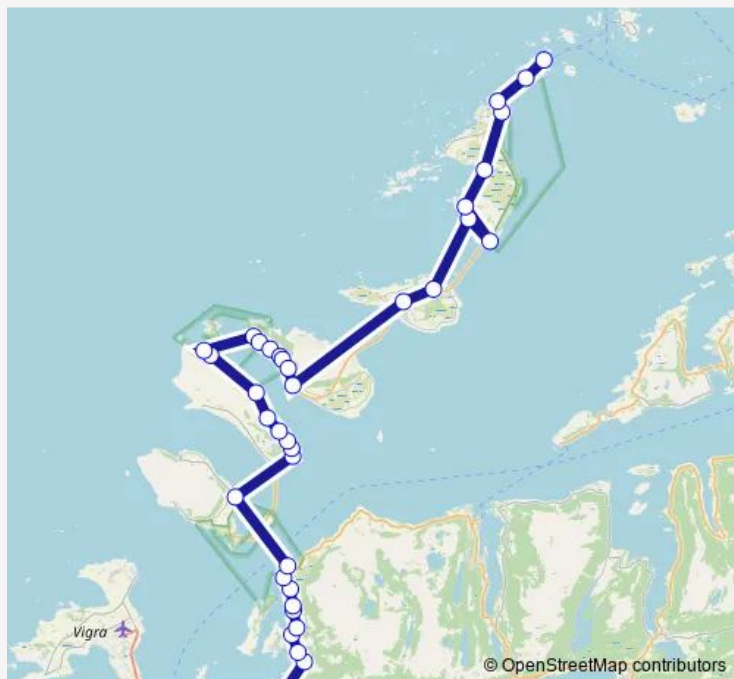

Harøya kai

Myklebust skule

Myklebust ved tunnel

Fjørtofta nord

Fjørtofta sør

Longva

Longva ved butikken

Flem skule

Flem byggefelt sør

Flem byggefelt nord

Karsten Flem As

Route schedule

Finnøya ferjekai — Brattvåg kyrkje

Monday	12:40
Tuesday	12:40
Wednesday	12:40
Thursday	12:40
Friday	12:40
Saturday	—
Sunday	—

Route info

Direction: Finnøya ferjekai

Stops: 44

Trip Duration: 1 hour 26 min

■ 232 — Finnøya-Brattvåg

BusMaps

Flem brusvingen

Ulla

Ullahammaren