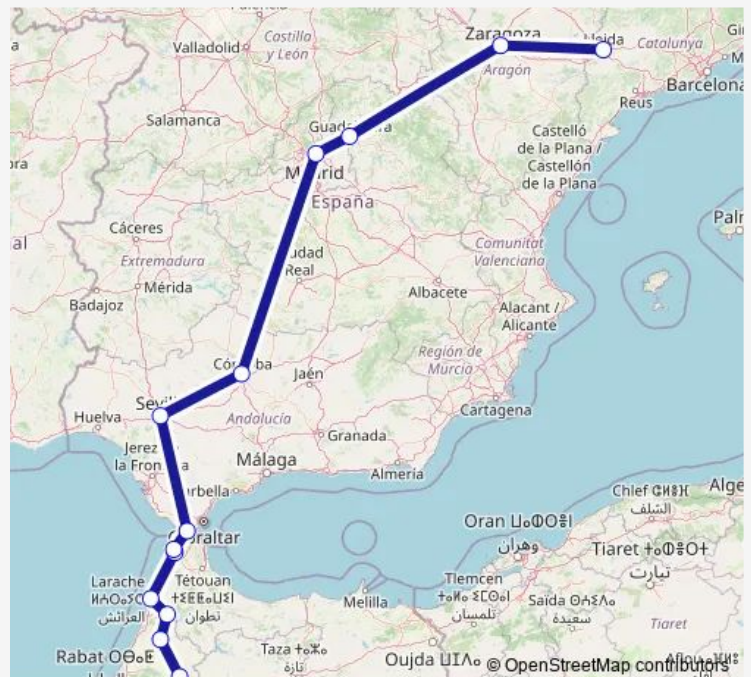

### Direction

Lleida — Fes

15 stops

[Open route schedule](#)

- Lleida
- Zaragoza
- Guadalajara
- Madrid Est Sur
- Cordoba
- Sevilla Plaza Armas
- Tarifa
- Tanger Port Ville
- Tanger Gare Ctm
- Larache
- Ksar El Kebir
- Souk El Arba
- Sidi Kacem
- Meknes
- Fes

### Route info

Direction: Lleida

Stops: 15

Trip Duration: 26 hour 0 min

Ksar El Kebir

Larache

Tanger Gare Ctm

Tanger Port Ville

Tarifa

Sevilla Plaza Armas

Cordoba

Madrid Est Sur

## Route info

Direction: Fes

Stops: 15

Trip Duration: 27 hour 30 min