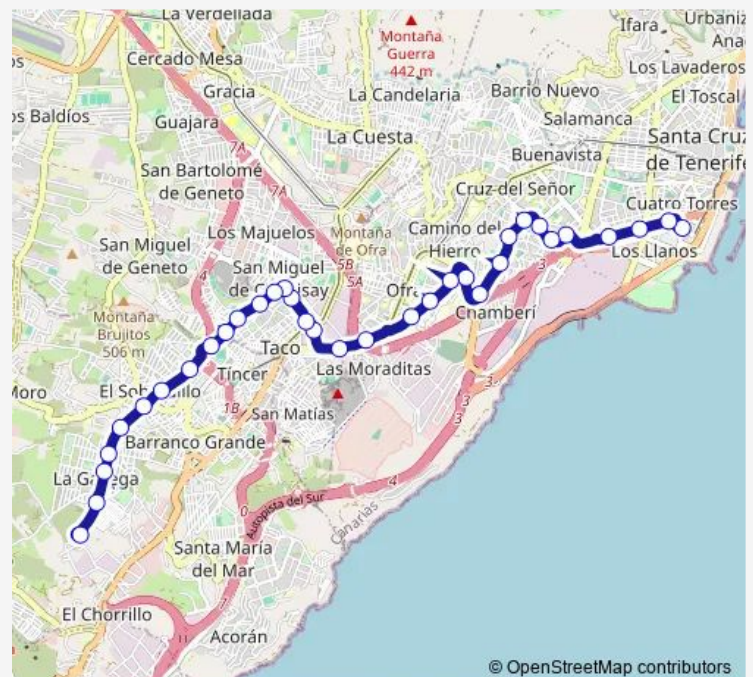

Thursday 05:25-23:30

Friday 05:25-23:30

Saturday 06:10-23:40

Sunday 06:10-23:40

Route info

Direction: Altos DEL Pilar

Stops: 34

Trip Duration: 0 hour 41 min

Somosierra

Centro DE Salud

Avenida DE Madrid

Bélgica

SAN Sebastián

José Hernández Alfonso

Intercambiador Sta.Cruz

Direction