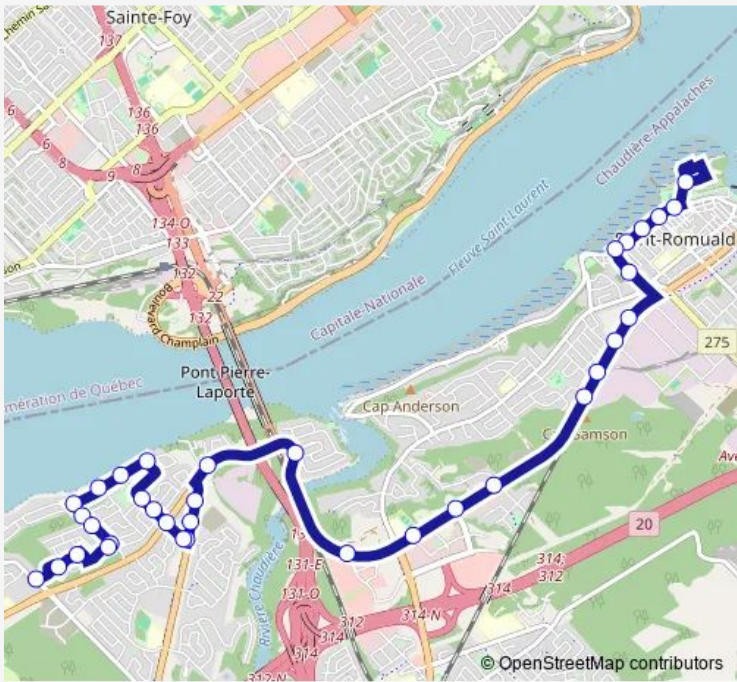

**Direction**  
des Aigrettes / de l'Estran — Juvénat N.-Dame

34 stops

[Open route schedule](#)

- des Aigrettes / de l'Estran
- du Butor / des Viréos
- des Viréos / des Chevaliers
- des Harfangs / des Sizerins
- Forestier / des Harfangs
- Forestier / des Moucherolles
- Forestier / des Cormorans
- Forestier / de la Corniche
- de la Corniche / des Mésanges
- de la Corniche / des H.-Herbes
- de la Corniche / du Château
- du Château / des Geais
- du Château / du G.-Bassin
- Cayer / Drapeau
- Station Cayer
- Station Laflamme
- Station A.-M.-Filteau
- Station de l'A.-Gingras
- Station du Panorama
- Station de la Presqu'île
- Station de la Concorde

Route schedule  
des Aigrettes / de l'Estran — Juvénat N.-Dame

Monday	07:24
Tuesday	07:24
Wednesday	07:24
Thursday	07:24
Friday	07:24
Saturday	—
Sunday	—

Route info

Direction: des Aigrettes / de l'Estran

Stops: 34

Trip Duration: 0 hour 31 min

Station du Sault

Station Clsc St-Romuald

Station de Mercure

Station Le 1660 G.-Couture

Station Wilson

Station PRB Desneiges

## Route info

Direction: Juvénat N.-Dame

Stops: 35

Trip Duration: 0 hour 23 min

de la Corniche / des H.-Herbes

de la Corniche / des Mésanges

de la Corniche / Forestier

Forestier / des Cormorans