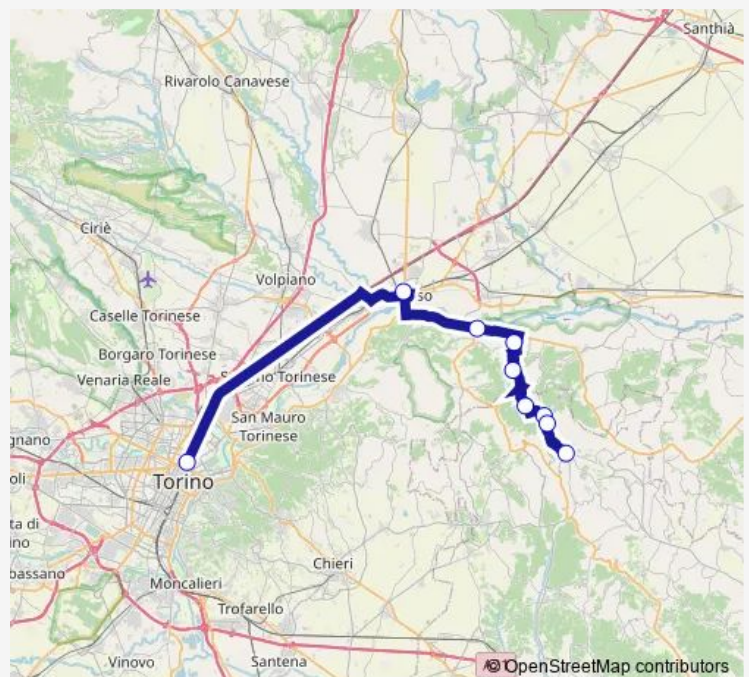

TONENGO PAESE

LAURIANO - BIVIO PIAZZO

LAURIANO - PIAZZA CHIESA

SAN SEBASTIANO DA PO - BIVIO CASERMA

CHIVASSO - MOVICENTRO - PIAZZA GARIBALDI

TORINO PORTA MILANO - CORSO GIULIO CESARE, 15

Route scheduleCOCCONATO - PAESE — TORINO PORTA MILANO -
CORSO GIULIO CESARE, 15

Monday 06:45-16:30

Tuesday 06:45-16:30

Wednesday 06:45-16:30

Thursday 06:45-16:30

Friday 06:45-16:30

Saturday 06:45-16:30

Sunday —

Route info

Direction: COCCONATO - PAESE

Stops: 9

Trip Duration: 1 hour 30 min

232 — Cocconato-Chivasso F.S.-Torino

Direction

CHIVASSO - MOVICENTRO - PIAZZA GARIBALDI —
CALUSO - LICEO - VIA MONTELLO

4 stops

[Open route schedule](#)

CHIVASSO - MOVICENTRO - PIAZZA GARIBALDI

MONTANARO - VIA CAVIGLIETTI - VIA BERTINI

FOGLIZZO

CALUSO - LICEO - VIA MONTELLO

Route schedule

CHIVASSO - MOVICENTRO - PIAZZA GARIBALDI —
CALUSO - LICEO - VIA MONTELLO