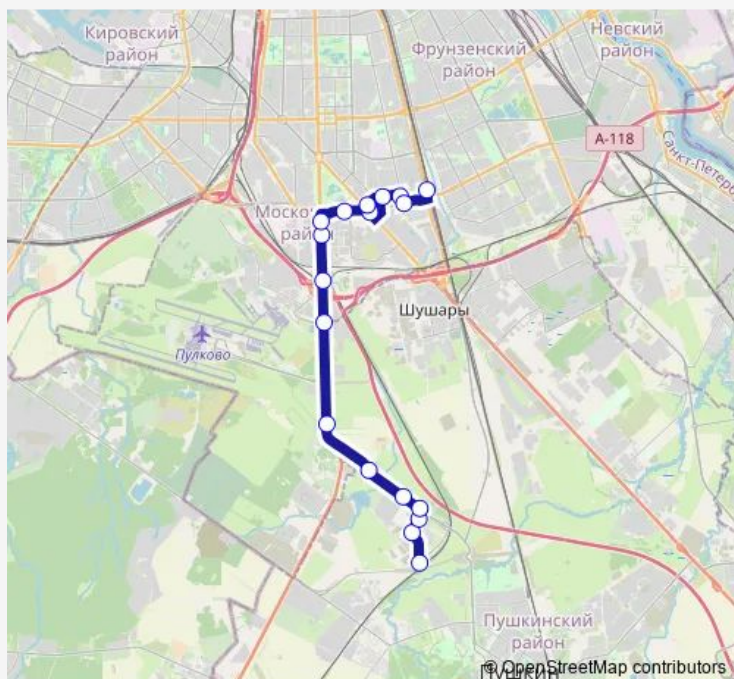

Супермаркет О' Кей

Среднерогатская ул.

ул. Ленсовета

Звёздная ул.

ст. Метро Звездная

пр. Космонавтов, уг. Звездной ул.

пр. Космонавтов

а.с. Витебский пр. (Посадки/Высадки Нет)

Route schedule

19 км — а.с. Витебский пр. (Посадки/Высадки Нет)

Monday 05:30-00:29⁺¹

Tuesday 05:30-00:29⁺¹

Wednesday 05:30-00:29⁺¹

Thursday 05:30-00:29⁺¹

Friday 05:30-00:29⁺¹

Saturday 05:30-00:25⁺¹

Sunday 05:30-00:25⁺¹

Route info

Direction: 19 км

Stops: 18

Trip Duration: 0 hour 35 min

■ 232 — Витебский пр. - Тпу 19 км

Direction

а.с. Витебский пр. (Посадки/Высадки Нет) — 19 км