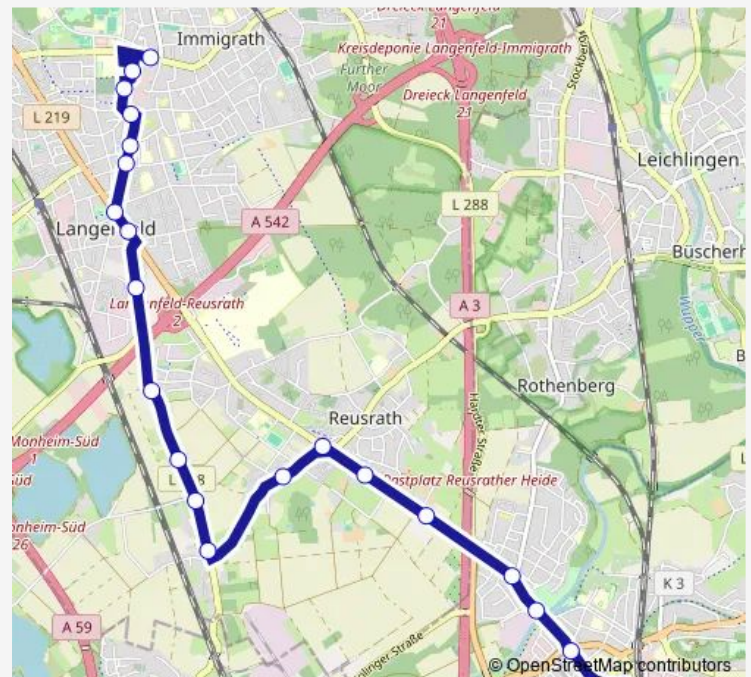

Direction

Leverkusen Opladen Bf — Langenfeld Turnerstr.

21 stops

[Open route schedule](#)

Leverkusen Opladen Bf

Leverkusen Gerhart-Hauptmann-Str.

Leverkusen Berliner Platz

Leverkusen Wupperbrücke

Langenfeld Turnerstr.

Route schedule

Leverkusen Opladen Bf — Langenfeld Turnerstr.

Monday 07:24-13:28

Tuesday 07:24-13:28

Wednesday 07:24-13:28

Thursday 07:24-13:28

Friday 07:24-13:28

Saturday —

Sunday —

Route info

Direction: Leverkusen Opladen Bf

Stops: 21

Trip Duration: 0 hour 26 min

Direction

Langenfeld Rathaus — Leverkusen Opladen Bf

22 stops

[Open route schedule](#)

Langenfeld Rathaus

Langenfeld Turnerstr.

Langenfeld Stadtgalerie

Langenfeld Marktplatz

Langenfeld Stadtmitte

Langenfeld Freiherr-Vom-Stein-Str.