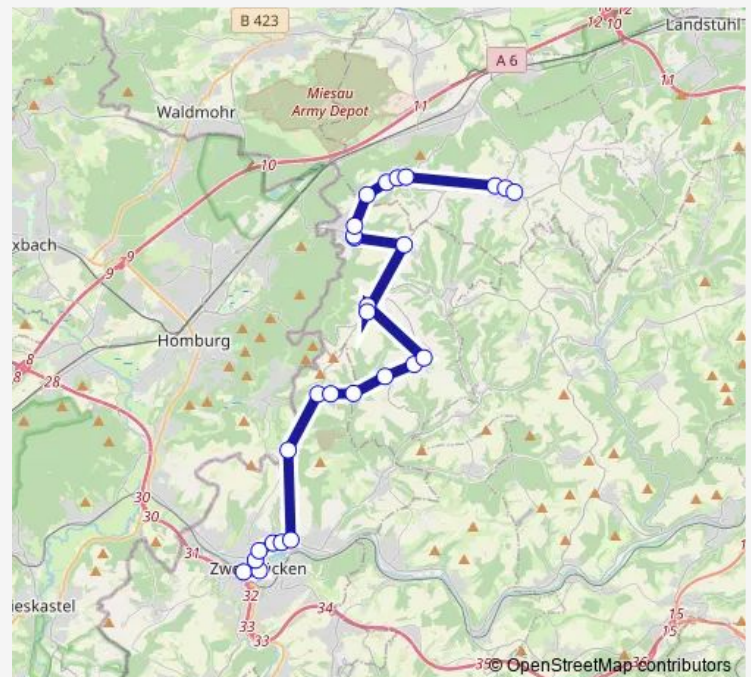

Direction

Mörsbach, Talstraße — Zweibrücken, Hbf

11 stops

[Open route schedule](#)

- Mörsbach, Talstraße
- Mörsbach, Ziegelhütte
- Mörsbach, Stephan
- Heilbachhof, Ort
- Niederauerbach, Tennisplatz
- Zweibrücken, Mannlichplatz
- Zweibrücken, Eitersberg
- Zweibrücken, Hilgardplatz
- Zweibrücken, Goetheplatz
- Zweibrücken, Zob
- Zweibrücken, Hbf

Route schedule

Mörsbach, Talstraße — Zweibrücken, Hbf

Monday	10:45-15:45
Tuesday	10:45-15:45
Wednesday	10:45-15:45
Thursday	10:45-15:45
Friday	10:45-15:45
Saturday	—
Sunday	—

Route info

Direction: Mörsbach, Talstraße

Stops: 11

Trip Duration: 0 hour 19 min

Direction

Mörsbach, Stephan — Ernstweiler, Kirche

13 stops

[Open route schedule](#)

Mörsbach, Stephan

Mörsbach (Zweibr.), Steinackerstraße

Mörsbach, Talstraße

Heilbachhof, Ort

Zweibrücken, Kreuzberg Ende

Zweibrücken, Hochschule Zweibrücken

Zweibrücken, Jägerhof

Zweibrücken, Kreuzbergstraße

Zweibrücken, Realschulstraße

Zweibrücken, Hilgardplatz