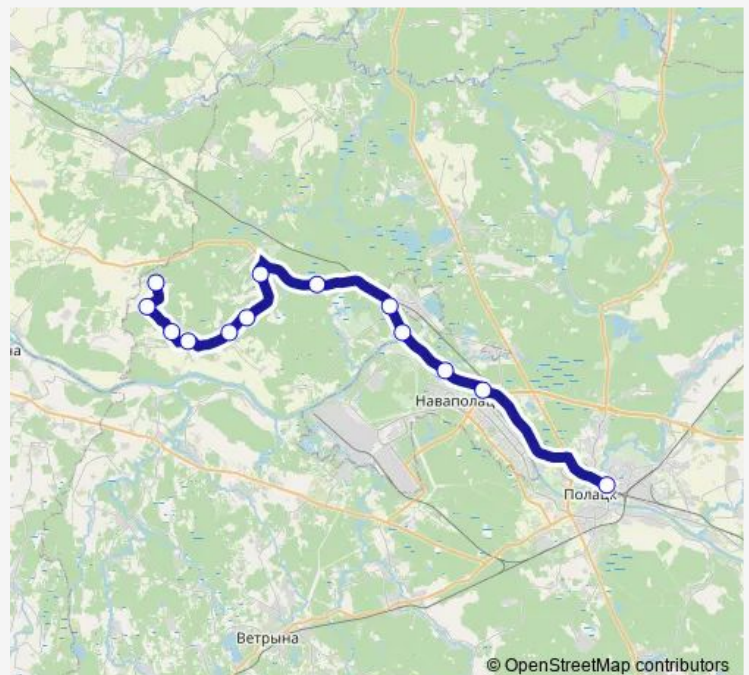

Saturday 08:35-17:25

Sunday 08:35-17:25

Route info

Direction: Фёдорово

Stops: 13

Trip Duration: 0 hour 55 min

Direction

Аўтавакзал Полацк — Фёдорово

13 stops

[Open route schedule](#)

Аўтавакзал Полацк

Коптево

Охотница-1

Глинище

Поворот на Боровуху

Залесье

—

Friday

—

Saturday

07:10-16:00

Sunday

16:00

Route info