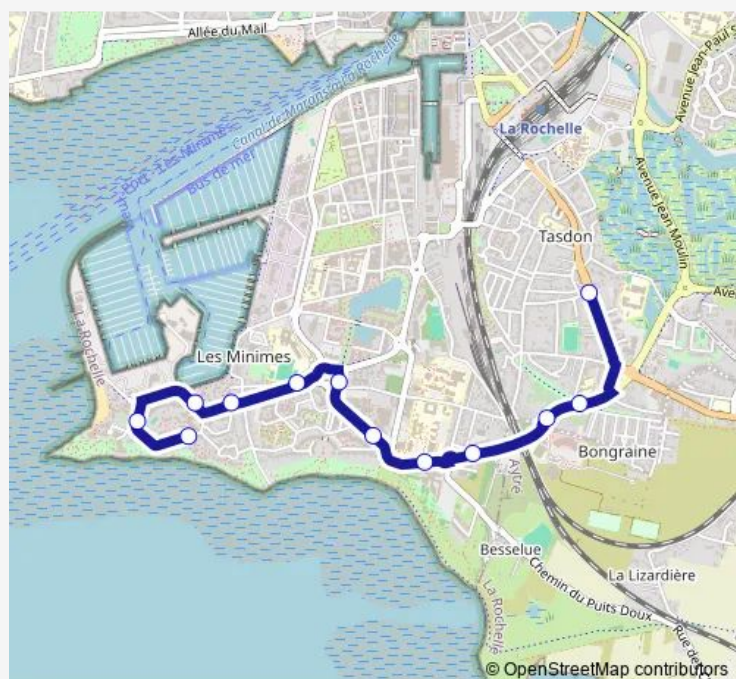

Direction

Port des Minimes — Octroi

12 stops

[Open route schedule](#)

Port des Minimes

Plage des Minimes

Cité des Minimes

La Sauvagère

Route schedule

Port des Minimes — Octroi

Monday 08:09

Tuesday 08:09

Wednesday 08:09

Thursday 08:09

Friday 08:09

Saturday —

Sunday —

Route info

Direction: Port des Minimes

Stops: 12

Trip Duration: 0 hour 11 min

Direction

Octroi — Cité des Minimes

12 stops

[Open route schedule](#)

Octroi
République
Vautreuil
Le Rail
Maison de la Charente-Maritime
Eigsi
Europe
Rond-Point de l'Europe
La Sauvagère
Port des Minimes
Plage des Minimes
Cité des Minimes

Route schedule