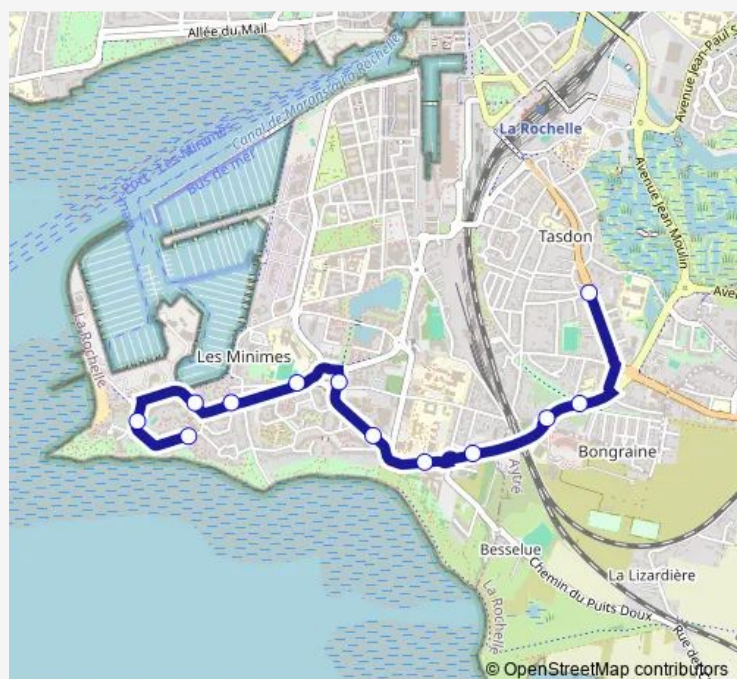

Direction

Port des Minimes — Octroi

12 stops

[Open route schedule](#)

Port des Minimes

Plage des Minimes

Cité des Minimes

La Sauvagère

Rond-Point de l'Europe

Europe

Eigsi

Maison de la Charente-Maritime

Le Rail

Vautreuil

République

Octroi

Route schedule

Port des Minimes — Octroi

Monday 08:09

Tuesday 08:09

Wednesday 08:09

Thursday 08:09

Friday 08:09

Saturday —

Sunday —

Route info

Direction: Port des Minimes

Stops: 12

Trip Duration: 0 hour 11 min

Direction

Octroi — Cité des Minimes

12 stops