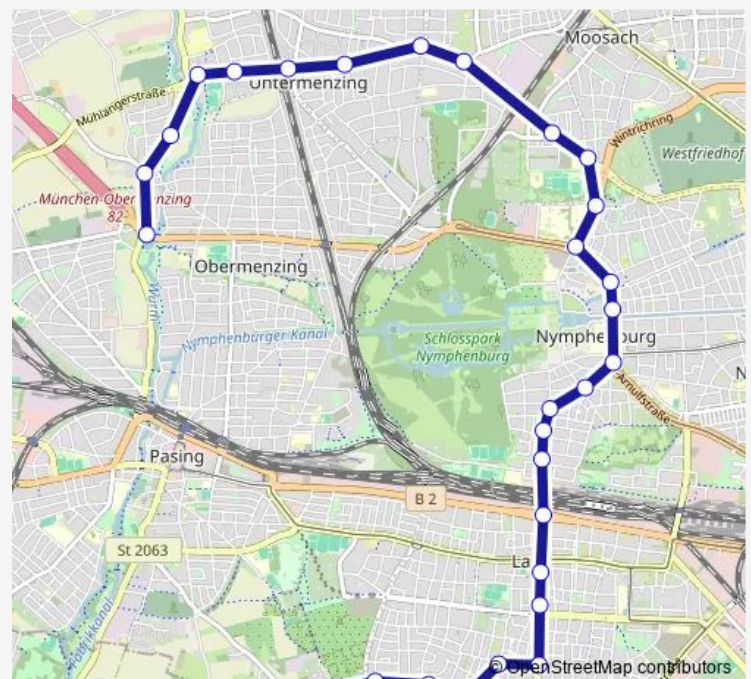

Willibaldstraße

Hönigschmidplatz

Menaristraße

Guido-Schneble-Straße

Aindorferstraße

Laimer Platz

Fürstenrieder Straße

Laim

Winfriedstraße

Herthastraße

Kemnatenstraße

Hirschgartenallee

Romanplatz

Schloss Nymphenburg

Dall'Armistraße

Maria-Ward-Straße

In den Kirschen

Nederlinger Straße (West)

Skagerrakstraße

Route schedule

Blumenau — Blutenburg

Monday	—
Tuesday	01:31-04:31
Wednesday	02:03-04:33
Thursday	—
Friday	—
Saturday	01:48-04:48
Sunday	01:48-04:48

Route info

Direction: Blumenau

Stops: 30

Trip Duration: 0 hour 34 min

■ N78

BusMaps

Untermenzinger Straße

Waldhornstraße