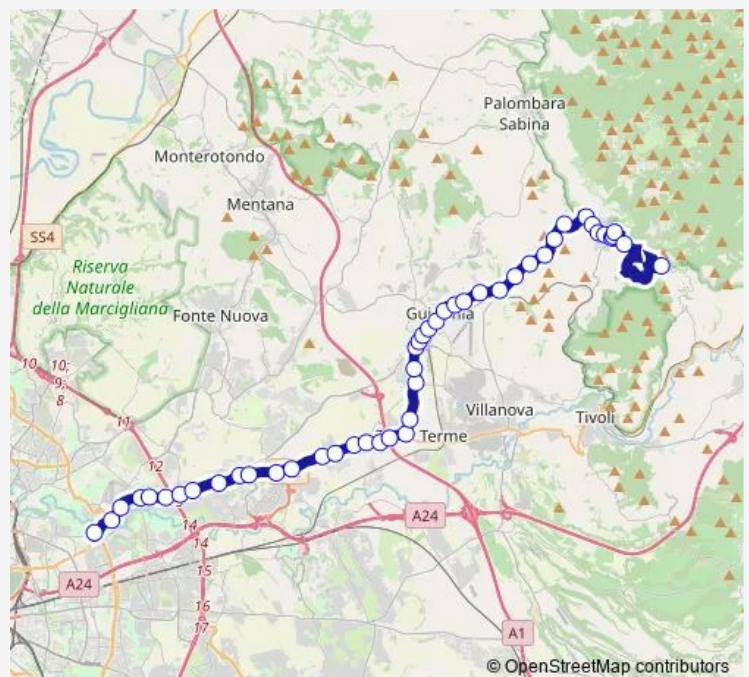

Direction

ROMA | Ponte Mammolo (Metro B) # f9014 — SAN Polo | Capolinea # f11822

47 stops

[Open route schedule](#)

- ROMA | Ponte Mammolo (Metro B) # f9014
- Roma | Rebibbia (Metro B) # f11767
- Roma | Via Tiburtina Via Nasini # f11768
- Roma | Via Tiburtina Via Tor Cervara # f11770
- Roma | Via Tiburtina Via Tivoli # f11771
- Roma | Via Tiburtina Via Pesenti # f11772
- Roma | Via Tiburtina Via Castel Madama # f11773
- Roma | Via Tiburtina Via Sambuci # f11774
- Roma | Via Tiburtina (Settecamini) # f11776
- Roma | Via Tiburtina (Scavi Settecamini) # f11777
- Roma | Via Tiburtina Via Tecnopolo # f11778
- Guidonia | Via Tiburtina (Setteville) # f11780
- Guidonia | Centro Agroalimentare # f11781
- Guidonia | Via Tiburtina Via Pontecorvo # f11783
- Guidonia | Via Tiburtina Via Galilei # f11784
- Guidonia | Via Tiburtina Via Einaudi # f11785
- Guidonia | Via Tiburtina Via Gualandi # f11786
- Guidonia | Via Tiburtina (Centro Comm.) # f11790
- Guidonia | Via Tiburtina Via Tartari # f11791
- Guidonia | Via Morante Via Tiburtina # f11793
- Guidonia | Via Morante (Istituti) # f11794

Route schedule

ROMA | Ponte Mammolo (Metro B) # f9014 — SAN Polo | Capolinea # f11822

Monday	13:45
Tuesday	13:45
Wednesday	—
Thursday	13:45
Friday	13:45
Saturday	13:45
Sunday	—

Route info

Direction: ROMA | Ponte Mammolo (Metro B) # f9014

Stops: 47

Trip Duration: 1 hour 20 min

Guidonia | V.le Roma Via Longarina # f11795

Guidonia | V.le Roma Via Longarina # f11796

Guidonia | Viale Roma Via Casal Bianco # f11797

Guidonia | Viale Roma Via Spagnoli # f000012

Guidonia | Viale Roma Via Aurelio # f000011

Guidonia | Viale Roma Via Collesferro # f000013

Guidonia | Viale Roma (Stazione FS) # f11801

Guidonia | Viale Roma (Aeroporto) # f11802

Guidonia | Via Ferrari Via Mascagni # f11803