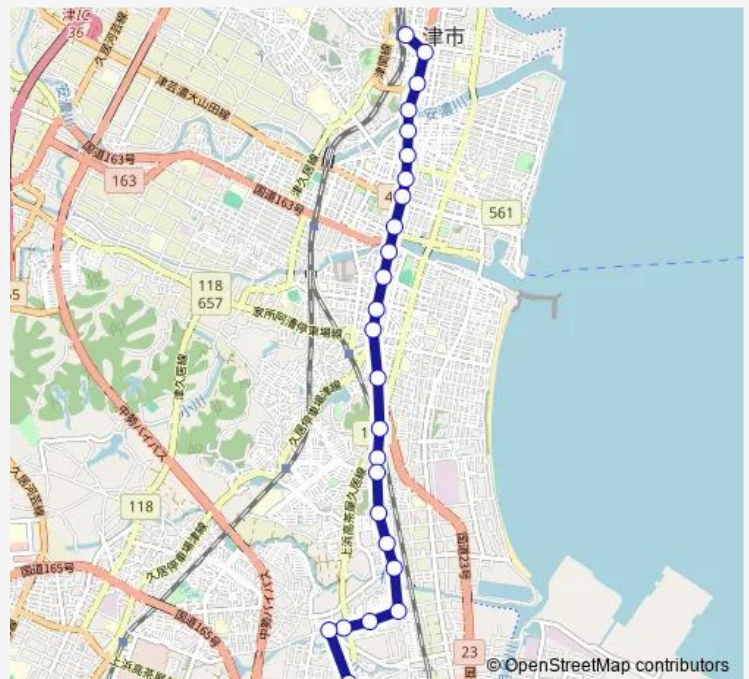

立合町

岩田町

伊予町

Route schedule

警察学校 (城山線) — 津駅前

Monday 12:25-18:40

Tuesday 12:25-18:40

Wednesday 12:25-18:40

Thursday 12:25-18:40

Friday 12:25-18:40

Saturday 12:20-18:20

Sunday 12:20-18:20

Route info

Direction: 警察学校 (城山線)

Stops: 30

Trip Duration: 0 hour 33 min

栄町三丁目(津)

津駅前

Direction

警察学校 (城山線) — 津駅前

27 stops

[Open route schedule](#)

警察学校 (城山線)

自動車学校前 (津)