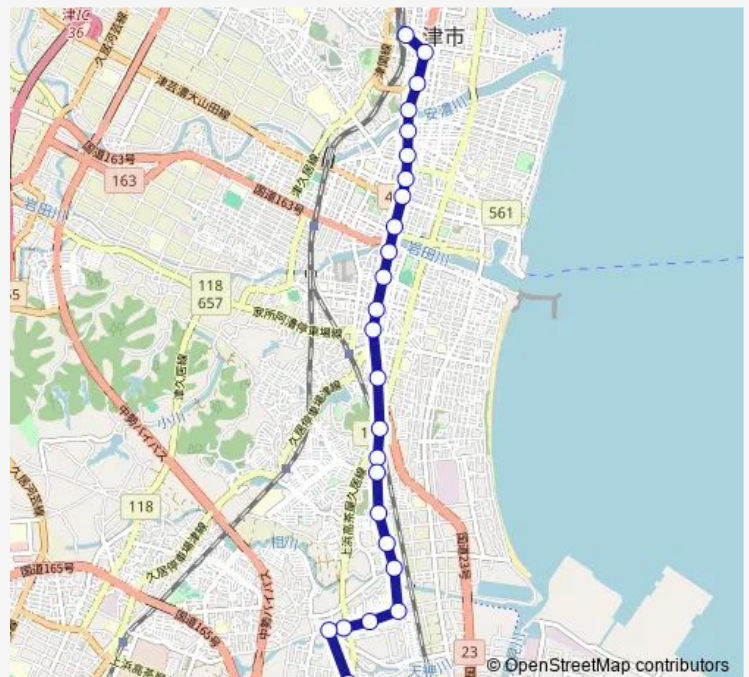

立合町

岩田町

伊予町

Route schedule

警察学校 (城山線) — 津駅前

Monday 12:25-18:40

Tuesday 12:25-18:40

Wednesday 12:25-18:40

Thursday 12:25-18:40

Friday 12:25-18:40

Saturday 12:20-18:20

Sunday 12:20-18:20

Route info

Direction: 警察学校 (城山線)

Stops: 30

Trip Duration: 0 hour 33 min

栄町三丁目（津）

津駅前

Direction

警察学校 (城山線) — 津駅前

27 stops

[Open route schedule](#)

警察学校 (城山線)

自動車学校前 (津)