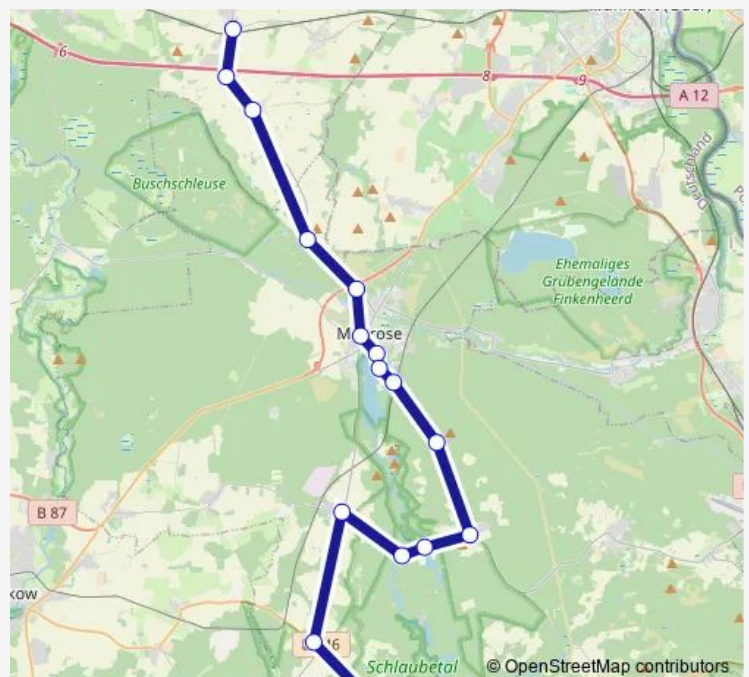

Biegen, n Dubrow

Müllrose Dubrow, alle Richtungen

Ansage_Müllrose_1

Müllrose Markt, Mast 2

Müllrose Seeallee, v Müllrose-Bleiche

Müllrose Bleiche, v Müllrose Bahnübergang

Müllrose Bahnübergang, v Siehdichum Schernsdorf-Kallinenberg

Schlaubetal Bremsdorf Lindenstraße, v Bremsdorf B246

Route schedule

Jacobsdorf Bahnhof, Mast2 — Schlaubetal Bremsdorf Lindenstraße, v Bremsdorf B246

Monday —

Tuesday —

Wednesday —

Thursday —

Friday —

Saturday 11:27

Sunday 11:27

Route info

Direction: Jacobsdorf Bahnhof, Mast2

Stops: 20

Trip Duration: 0 hour 59 min

A400

A400 Bus time schedules and route maps are available in an offline PDF at busmaps.com. Use the busmaps.com website to see live bus times, train schedule or subway schedule, and step-by-step directions for all public transit in Slubice