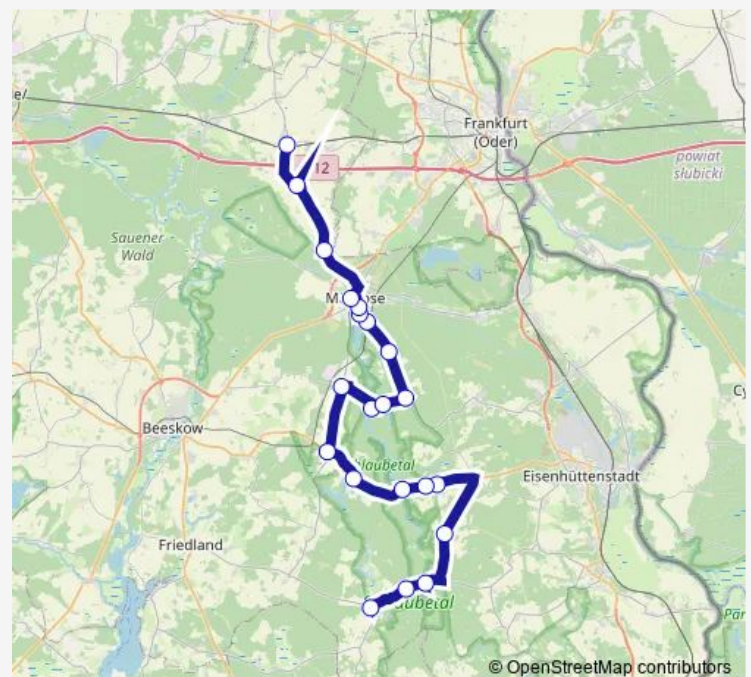

Dubrow

Biegen

Jacobsdorf (Mark), Bahnhof

Route schedule

Groß Muckrow, Kita — Jacobsdorf (Mark), Bahnhof

Monday 17:22-19:22

Tuesday —

Wednesday —

Thursday 17:22-19:22

Friday 17:22-19:22

Saturday 17:22-19:22

Sunday 17:22-19:22

Route info

Direction: Groß Muckrow, Kita

Stops: 21

Trip Duration: 1 hour 4 min

■ A400

BusMaps

Direction

Jacobsdorf (Mark), Bahnhof — Bremsdorf, Lindenstr.

17 stops

[Open route schedule](#)

Jacobsdorf (Mark), Bahnhof

Biegen

Dubrow

Müllrose, Markt

Müllrose, Seeallee

Müllrose, Bleiche

Müllrose, Bahnübergang

Schernsdorf, Kallinenberge

Schernsdorf, Gaststätte

Schernsdorf, Schervenzsee