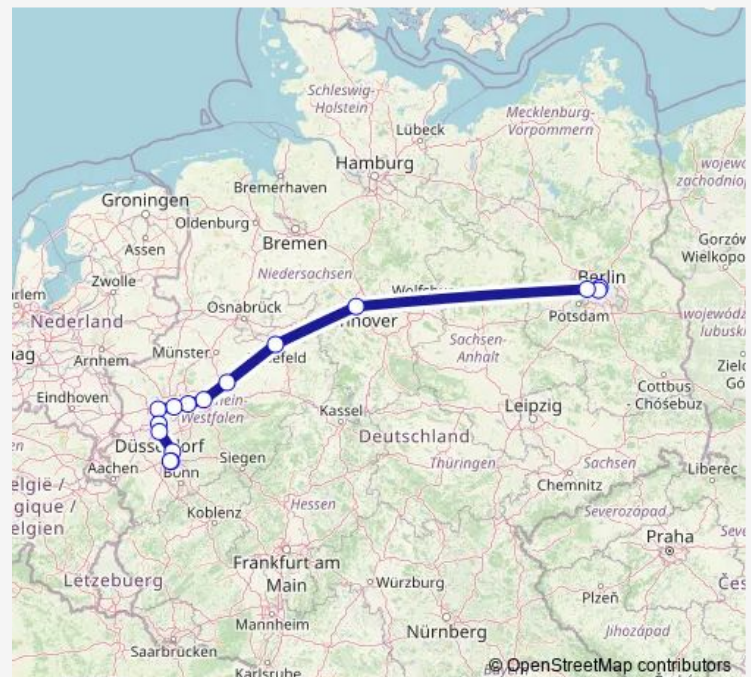

Berlin-Spandau

Hannover Hbf

Bielefeld Hbf

Hamm(Westf)

Dortmund Hbf

Bochum Hbf

Essen Hbf

Duisburg Hbf

Tuesday 15:56

Wednesday 15:56

Thursday 15:56

Friday 15:56

Saturday 15:56

Sunday 15:56

Route info

Direction: Berlin Ostbahnhof

Stops: 15

Trip Duration: 5 hour 45 min

ICE 544

BusMaps

Direction

Berlin Gesundbrunnen — Köln Hbf

15 stops

[Open route schedule](#)

Berlin Gesundbrunnen

Berlin Hbf (tief)

Berlin-Spandau

Hannover Hbf

Bielefeld Hbf

Hamm(Westf)

Dortmund Hbf

Bochum Hbf