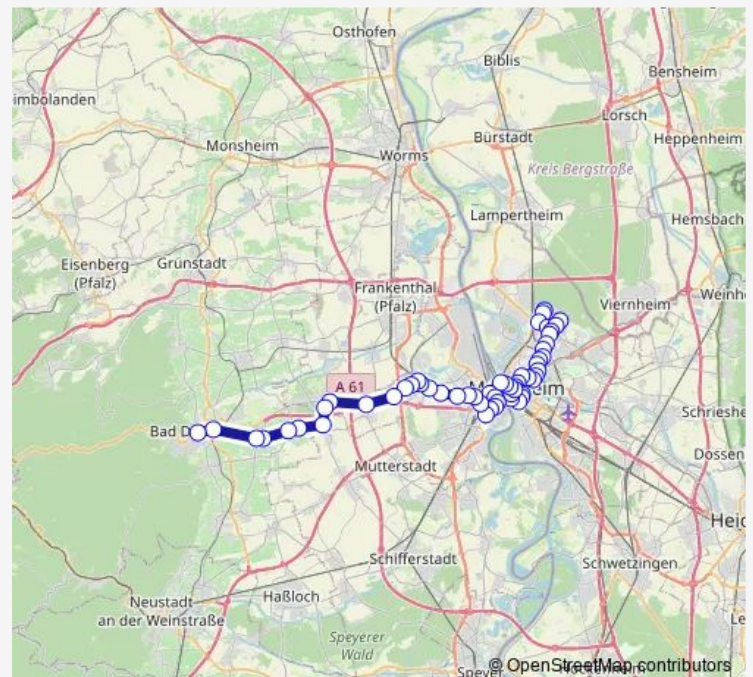

### Route schedule

Waldhof, Waldfriedhof — Bad Dürkheim, Bahnhof

Monday 03:56-00:37<sup>+1</sup>

Tuesday 03:56-00:37<sup>+1</sup>

Wednesday 03:56-00:37<sup>+1</sup>

Thursday 03:56-00:37<sup>+1</sup>

Friday 03:56-00:37<sup>+1</sup>

### Route info

Direction: Waldhof, Waldfriedhof

Stops: 59

Trip Duration: 1 hour 39 min

■ RNV 4

BusMaps

Mannheim, Paradeplatz

Mannheim, Strohmart

Mannheim, Wasserturm

Mannheim, Kunsthalle

Mannheim, Hauptbahnhof

Mannheim, Universität

Mannheim, Schloss

Mannheim, Paradeplatz

Mannheim, Rathaus/Rem

Mannheim, Rheinstraße