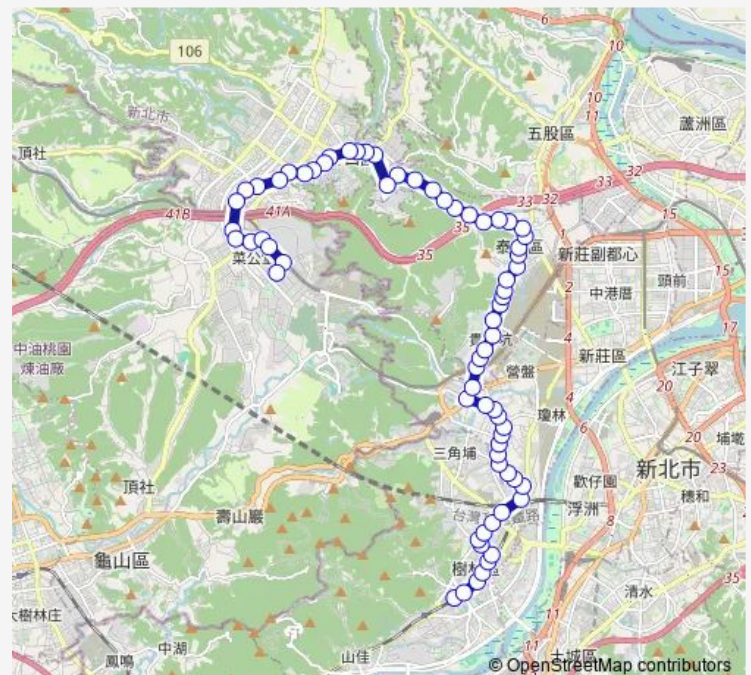

民安陸橋

### Route schedule

東昇公園 — 華亞園區

Monday 00:00

Tuesday 00:00

Wednesday 00:00

Thursday 00:00

Friday 00:00

Saturday 04:50-21:00

### Route info

Direction: 東昇公園

Stops: 69

Trip Duration: 16 hour 30 min

858 — 東昇公園-華亞園區

BusMaps

民安路

福營國中