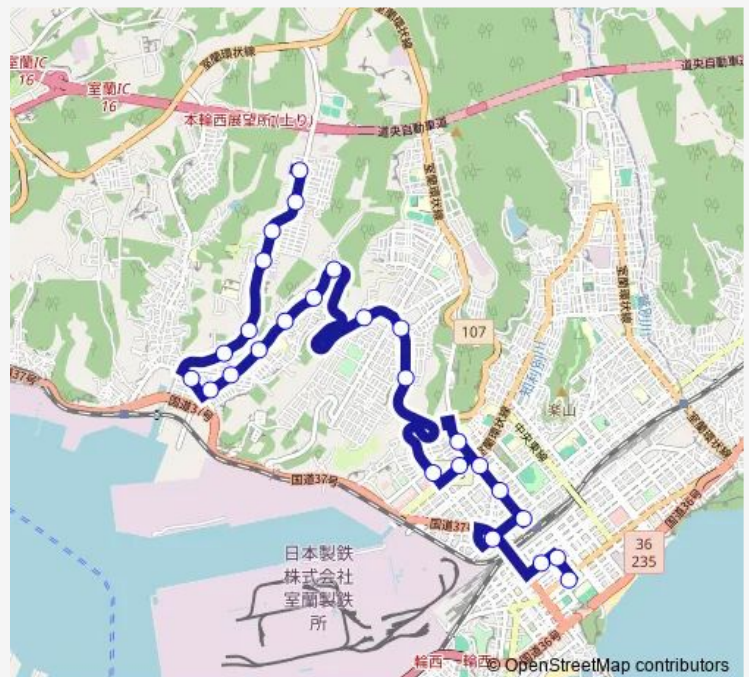

Bus 港北柏木線 2 復 (製鉄記念室蘭病院)

[Go to website](#)

Direction

柏木 — 東町ターミナル

26 stops

[Open route schedule](#)

- 柏木
- 柏木町
- 蘭北団地
- 中学校入口
- 鶯団地入口
- 見晴通
- 港北町1丁目
- 港北町入口
- 港北町3丁目
- 蘭北小学校前
- 港北町4丁目
- 港北町中央
- 港北町5丁目
- 八丁平西
- 八丁平中央
- 八丁平入口
- 仲通
- 中島町1丁目
- 製鉄記念室蘭病院
- 東通
- 中島町3丁目

Route schedule

柏木 — 東町ターミナル

Monday	09:05-10:10
Tuesday	09:05-10:10
Wednesday	09:05-10:10
Thursday	09:05-10:10
Friday	09:05-10:10
Saturday	—
Sunday	—

Route info

Direction: 柏木

Stops: 26

Trip Duration: 0 hour 42 min

■ 港北柏木線 2 復 (製鉄記念室蘭病院)

東室蘭駅西口

中島町4丁目

東町2丁目

東町中央

東町ターミナル

Bus time schedules and route maps are available in an offline PDF at busmaps.com. Use the busmaps.com website to see live bus times, train schedule or subway schedule, and step-by-step directions for all public transit in Muroran