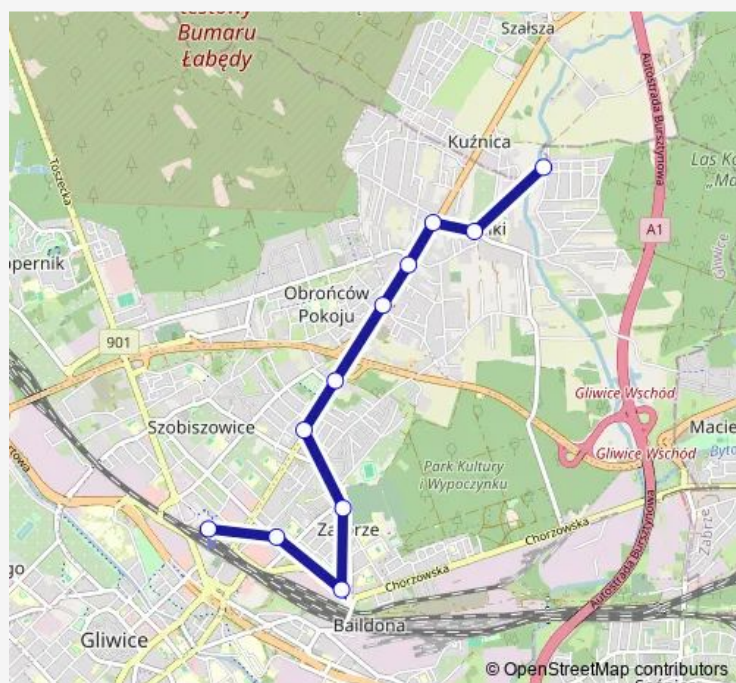

Bus M104

[Go to website](#)

Direction

Żerniki Osiedle — Gliwice Centrum Przesiadkowe

11 stops

[Open route schedule](#)

Żerniki Osiedle

Żerniki Elsnera

Gliwice Centrum Przesiadkowe

Route schedule

Żerniki Osiedle — Gliwice Centrum Przesiadkowe

Monday 08:27

Tuesday 08:27

Wednesday 08:27

Thursday 08:27

Friday 08:27

Saturday —

Sunday —

Route info

Direction: Żerniki Osiedle

Stops: 11

Trip Duration: 0 hour 18 min

M104

BusMaps

Direction

Gliwice Centrum Przesiadkowe — Żerniki Osiedle

11 stops

[Open route schedule](#)

Gliwice Centrum Przesiadkowe

Gliwice Opolska

Gliwice Dąbrowskiego

Gliwice Poniatowskiego