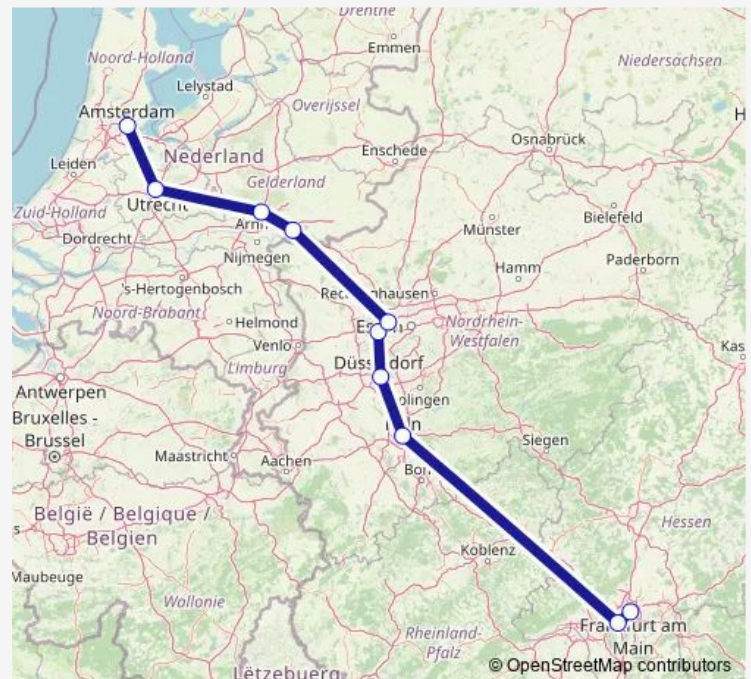

### Direction

Frankfurt(Main)Hbf — Amsterdam Centraal

10 stops

[Open route schedule](#)

Frankfurt(Main)Hbf

Frankfurt(M) Flughafen Fernbf

Köln Hbf

Düsseldorf Hbf

Duisburg Hbf

Oberhausen Hbf

Emmerich(Gr)

Arnhem Centraal

Utrecht Centraal

Amsterdam Centraal

### Route schedule

Frankfurt(Main)Hbf — Amsterdam Centraal

Monday 09:28-09:29

Tuesday 09:28-09:29

Wednesday 09:28-09:29

Thursday 09:28-09:29

Friday 09:28-09:29

Saturday 09:28-09:29

### Route info

Direction: Frankfurt(Main)Hbf

Stops: 10

Trip Duration: 3 hour 59 min

ICE 128

BusMaps

**Direction**

undefined — undefined