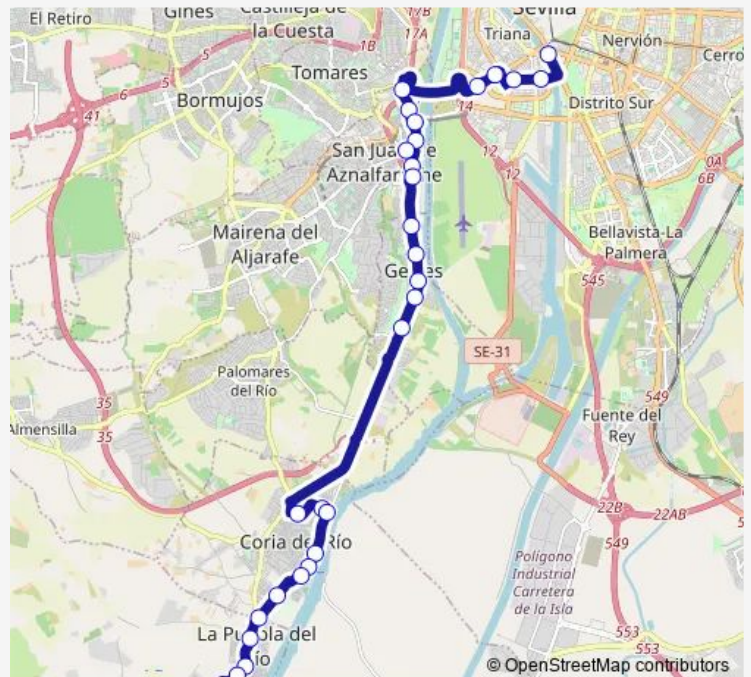

Av Virgen De Lujan N° 48

Parque De Los Principes (Frente)

Av Blas Infante Los Viveros

Hipercor

Bda Guadalajara

Metro San Juan Bajo (U)

Plaza Andalucia

Rtda Ferreteria El Tornillo

Thursday 06:25-23:50

Friday 06:25-23:50

Saturday 07:30-23:00

Sunday 00:00-23:00

Route info

Direction: Delicias

Stops: 31

Trip Duration: 0 hour 55 min

1401 — M-140 Puebla Del Río - Sevilla (Por Peña Bética) **BusMaps**

Avda De Andalucia Mercado De Abastos (Frente)

Avda De Andalucia 192

Avda Blas Infante 12

Museo De La Autonomia (V)

Rtda Bar Donana (V)

Bar El Conde (Frente)

Bar El Frenazo (Frente)

Bda Los Principes (V)

Bda Las Marismas (V)

Poligono Los Juncales

Direction

Poligono Los Juncales — Delicias

29 stops

[Open route schedule](#)