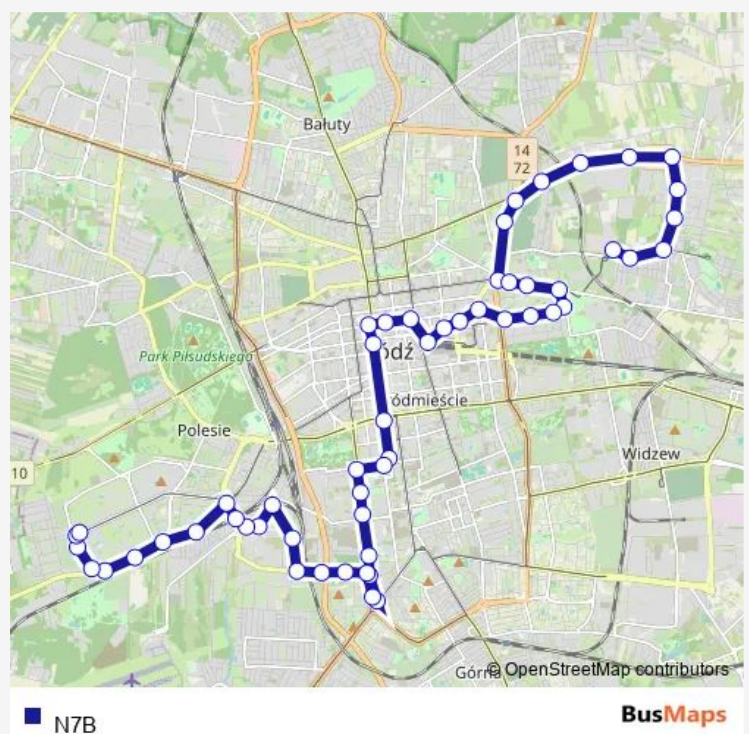

Route schedule

Nowe Sady - zajezdnia Nowe Sady (9012) — Retkinia (2084)

Monday 21:54-22:06

Tuesday 21:54-22:06

Wednesday 21:54-22:06

Thursday 21:54-22:06

Friday 21:54-22:06

Saturday 21:54-22:06

Sunday 21:54-22:06

Route info

Direction: Nowe Sady - zajezdnia Nowe Sady (9012)

Stops: 40

Trip Duration: 0 hour 55 min

Politechniki - r. Lotników Lwowskich (0809)

Obywatelska - Politechniki (0651)

Obywatelska - Cieszkowskiego (2349)