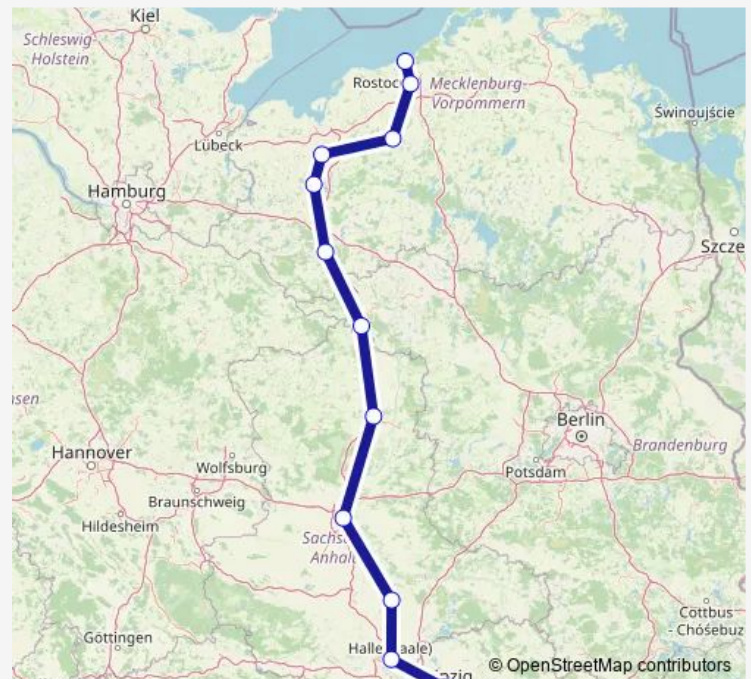

Köthen

Magdeburg Hbf

Stendal

Wittenberge

Ludwigslust

Schwerin Hbf

Bad Kleinen

Bützow

Friday 07:39

Saturday 07:39

Sunday 07:39

Route info

Direction: Leipzig Hbf

Stops: 12

Trip Duration: 4 hour 35 min

■ IC 2238

Direction

Leipzig Hbf — Warnemünde

14 stops

[Open route schedule](#)

Leipzig Hbf

Leipzig/Halle Flughafen

Halle(Saale)Hbf

Bitterfeld

Dessau Hbf

Magdeburg Hbf

Stendal

Wittenberge

Ludwigslust

Schwerin Hbf

Bad Kleinen

Bützow