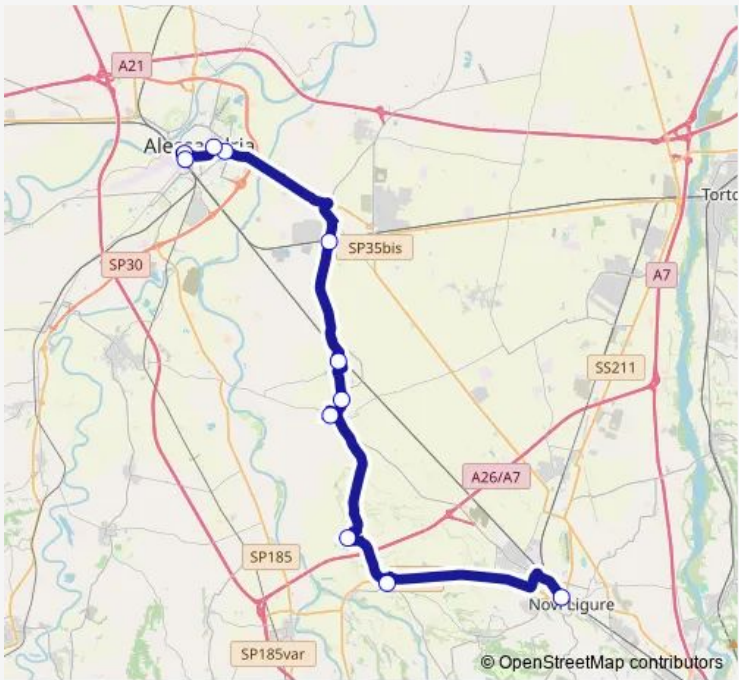

Bus S061 Novi Ligure - Alessandria

[Go to website](#)

Direction
 ALESSANDRIA - STAZIONE FS - POSTE — NOVI LIGURE - VIA PIETRO ISOLA, 20 (AUTOSTAZIONE)
 11 stops
[Open route schedule](#)

- ALESSANDRIA - STAZIONE FS - POSTE
- ALESSANDRIA - CORSO CRIMEA, 75
- ALESSANDRIA - PIAZZA MATTEOTTI
- ALESSANDRIA - VIA MARENGO, 70
- ALESSANDRIA - SS10 - EX ZUCCHERIFICIO (FINE)
- ALESSANDRIA - SPINETTA - VIA GENOVA, 73
- BOSCO MARENGO - BIVIO POLLASTRA - SOGIN
- POZZOLO FORMIGARO - VIA V.VENETO - V.GARIBALDI
- NOVI LIGURE - AEROPORTO
- NOVI LIGURE - VIA MAZZINI - VIA MILLE
- NOVI LIGURE - VIA PIETRO ISOLA, 20 (AUTOSTAZIONE)

Route schedule
 ALESSANDRIA - STAZIONE FS - POSTE — NOVI LIGURE - VIA PIETRO ISOLA, 20 (AUTOSTAZIONE)

Monday	06:50-17:00
Tuesday	06:50-17:00
Wednesday	06:50-17:00
Thursday	06:50-17:00
Friday	06:50-17:00
Saturday	06:50-12:33
Sunday	—

Route info
 Direction: ALESSANDRIA - STAZIONE FS - POSTE
 Stops: 11
 Trip Duration: 0 hour 36 min

Direction

ALESSANDRIA - STAZIONE FS - POSTE — BASALUZZO

10 stops

[Open route schedule](#)

ALESSANDRIA - STAZIONE FS - POSTE

ALESSANDRIA - CORSO CRIMEA, 75

ALESSANDRIA - PIAZZA MATTEOTTI

ALESSANDRIA - VIA MARENGO, 70

SPINETTA MARENGO - SP 180 - VIA LEVATA

FRUGAROLO - VIA MATTEOTTI - VIA BATTISTI

BOSCO MARENGO

BOSCO MARENGO - CASCINA LEVATA