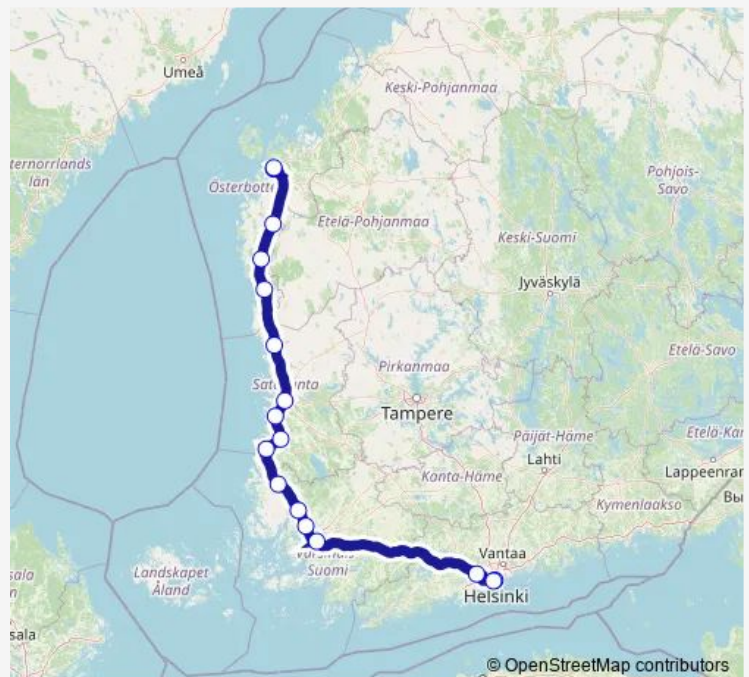

Helsinki, linja-autoasema, Kamppi — Vaasa, Matkakeskus

Monday 14:15

Tuesday 14:15

Wednesday 14:15

Thursday 14:15

Friday 14:15

Saturday 12:15

Sunday 14:15

Route info

Direction: Helsinki, linja-autoasema, Kamppi

Stops: 17

Trip Duration: 7 hour 0 min

M8 — Helsinki - Turku - Pori - Vaasa

Direction

Vaasa, Matkakeskus — Helsinki, linja-autoasema, Kamppi

17 stops

[Open route schedule](#)

Vaasa, Matkakeskus

Kauppapuistikko E

Pirttikylä 8-tie E

Rantahovi

Vanha Vaasantie E

Tuorila 8-tie E

Pori, Matkakeskus