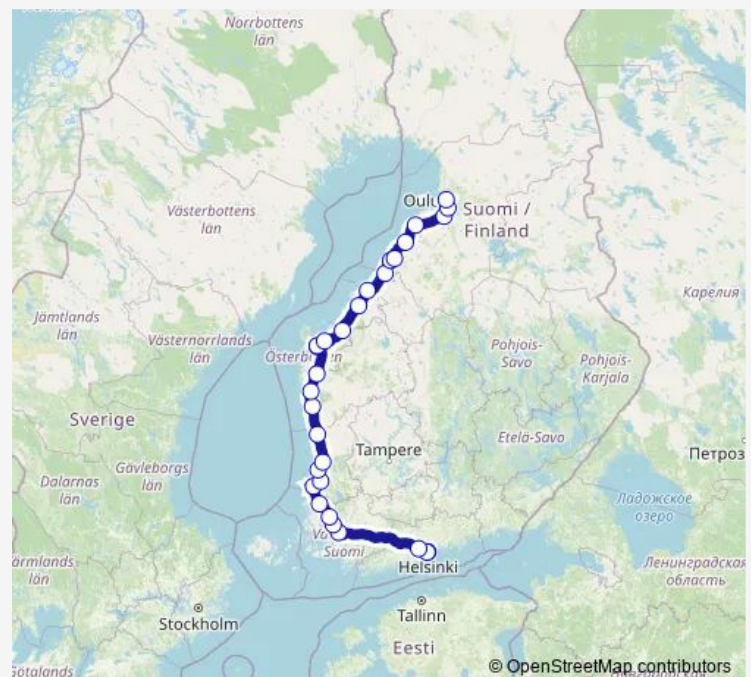

Thursday 07:45

Friday 07:45

Saturday 07:45

Sunday —

Route info

Direction: Helsinki, linja-autoasema, Kamppi

Stops: 29

Trip Duration: 11 hour 40 min

■ M8 — Helsinki - Turku - Pori - Oulu

Himanka P

Hiekkasärkät th P

Kalajoki kirkko P

Pyhäjoki P

Jokelanperä th I

Liminka th I

Zeppelinin ramppi P