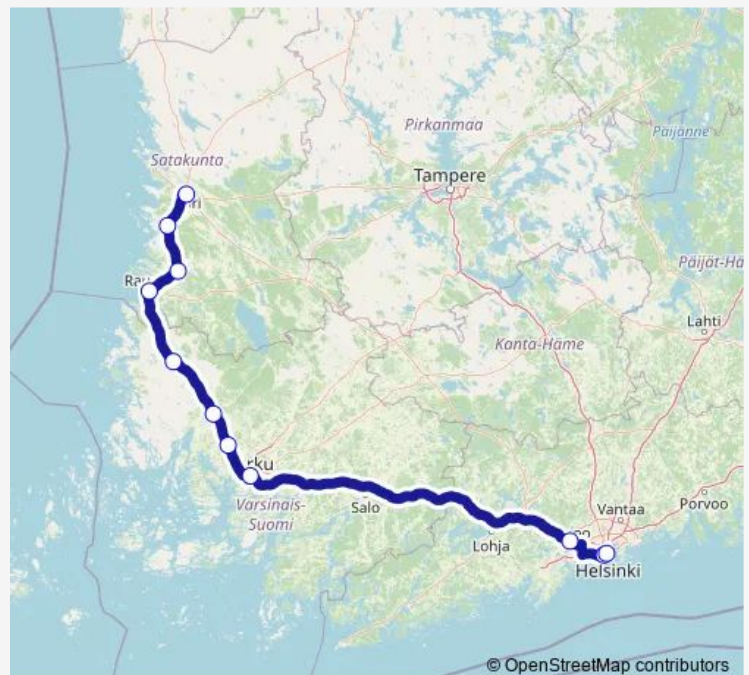

Friday 05:20

Saturday 05:20

Sunday —

Route info

Direction: Pori, Matkakeskus

Stops: 12

Trip Duration: 4 hour 24 min

M8 — Helsinki - Turku - Pori

BusMaps

Direction

Helsinki, linja-autoasema, Kamppi — Pori, Matkakeskus

11 stops

[Open route schedule](#)

Helsinki, linja-autoasema, Kamppi

Länsiväylä

Lommila