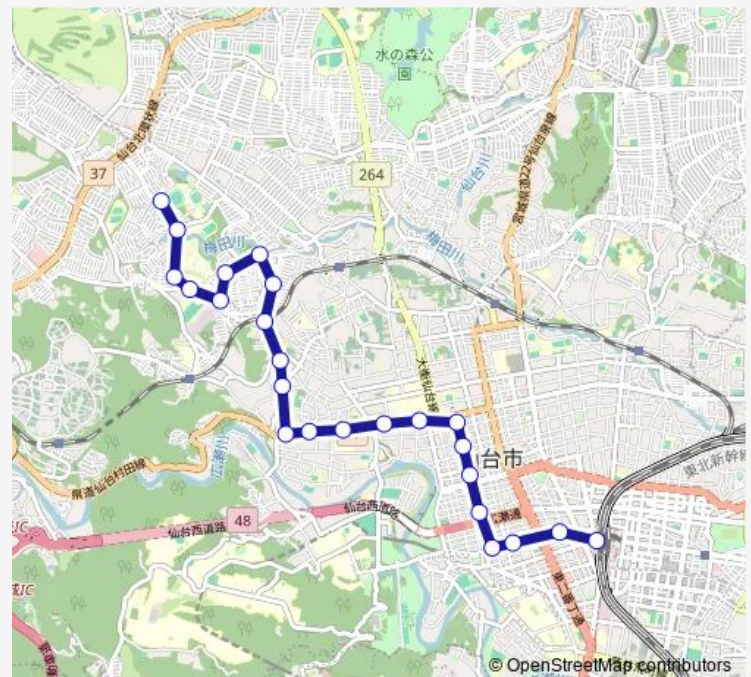

### Route schedule

仙台駅前 — 国見ヶ丘三丁目福祉大野球場前

Monday 08:25-21:42

Tuesday 08:25-21:42

Wednesday 08:25-21:42

Thursday 08:25-21:42

Friday 08:25-21:42

Saturday 08:10-21:57

### Route info

Direction: 仙台駅前

Stops: 24

Trip Duration: 0 hour 38 min

■ S870 — 国丘 3 →(貝)→仙台駅

国見ヶ丘五丁目

青陵中等教育学校前

国見ヶ丘三丁目福祉大野球場前