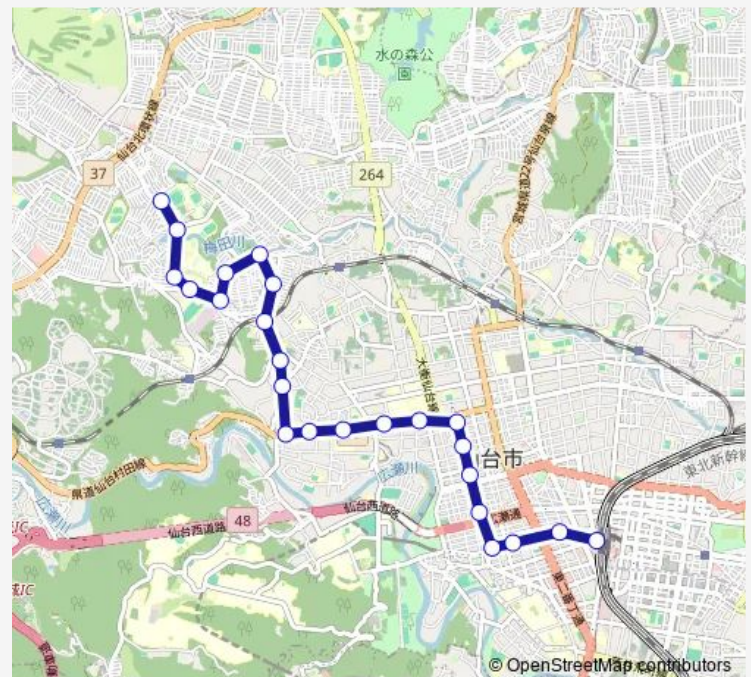

八幡一丁目

龍宝寺入口

大崎八幡宮前

国見二丁目

国見小学校前

J r 東北福祉大前駅

貝ヶ森六丁目

貝ヶ森五丁目

貝ヶ森三丁目

貝ヶ森四丁目

仙台高校・福祉大ウェルコム 2 1 前

Route schedule

仙台駅前 — 国見ヶ丘三丁目福祉大野球場前

Monday 08:25-21:42

Tuesday 08:25-21:42

Wednesday 08:25-21:42

Thursday 08:25-21:42

Friday 08:25-21:42

Saturday 08:10-21:57

Sunday 08:10-21:37

Route info

Direction: 仙台駅前

Stops: 24

Trip Duration: 0 hour 41 min

■ S870 — 国丘 3 →(貝)→仙台駅

BusMaps

国見ヶ丘五丁目

青陵中等教育学校前

国見ヶ丘三丁目福祉大野球場前

Direction

国見ヶ丘三丁目福祉大野球場前 — 仙台駅前

24 stops