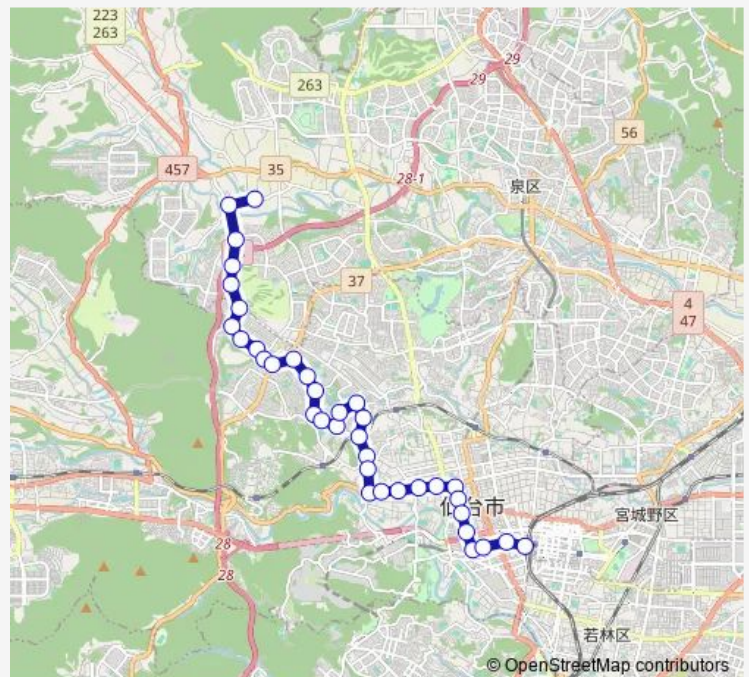

貝ヶ森三丁目

貝ヶ森四丁目

仙台高校・福祉大ウェルコム2 1前

Route schedule

仙台駅前 — 市営バス実沢営業所前

Monday 09:05-22:42

Tuesday 09:05-22:42

Wednesday 09:05-22:42

Thursday 09:05-22:42

Friday 09:05-22:42

Saturday 07:45-21:12

Sunday 07:50-21:07

Route info

Direction: 仙台駅前

Stops: 36

Trip Duration: 0 hour 55 min

■ S870 — 実沢営→ク(貝)→仙台駅

BusMaps

国見ヶ丘五丁目

青陵中等教育学校前

国見ヶ丘三丁目福祉大野球場前

国見ヶ丘一丁目

吉成一丁目北

吉成台二丁目

中山吉成南

中山台一丁目

中山台二丁目

中山台入口

聖和短大前

南中山五丁目

北中山二丁目

二ノ関屋敷