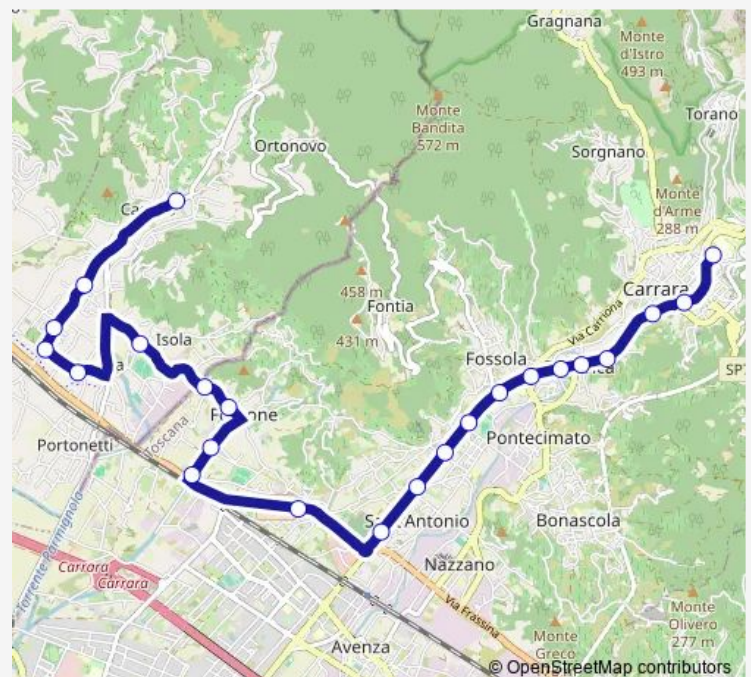

S.Antonio Dir.Mare

Turigliano Dir.Mare

Ss1 Turigliano

Ss1/Villafranca Dir.Ovest

Fossone/Cavaiola Dir.Ovest

Cavaiola/Pelucara Dir.Ovest

Fossone Basso

Isola Osteria Cacciatori Dir.Ovest

Saturday 07:42-19:05

Sunday —

Route info

Direction: Carrara Ospedale

Stops: 27

Trip Duration: 0 hour 30 min

L82 — Carrara-Fossone-Casano

Europa/Olmarello Dir.Ovest

Europa/Cafaggiola Dir.Ovest

Larga/Savona Dir.Monti

Larga/Madonnina Dir.Monti

Casano Serravalle

Casano

Direction

Casano — Turigliano Supermercato

12 stops

[Open route schedule](#)

Casano

Casano Serravalle

Larga/Savona Dir.Mare

Europa/Cafaggiola Dir.Est

Europa/Olmarello Dir.Est

Ponte Isola Dir.Est

Isola Osteria Cacciatori Dir.Est