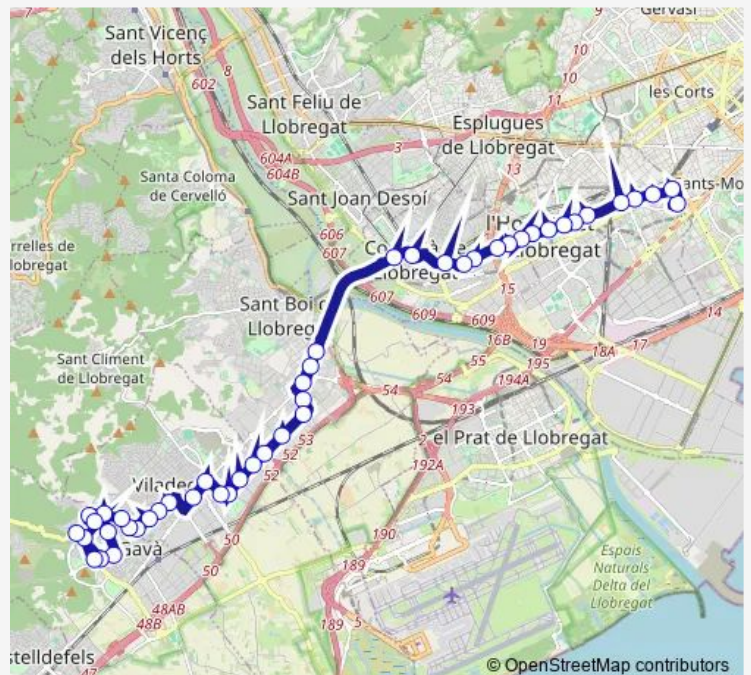

Riera Roja - Astúries

Route schedule

Cementiri — Ciutat de la Justícia

Monday 04:45-22:30

Tuesday 04:45-22:30

Wednesday 15:30-22:30

Thursday 04:45-22:30

Friday 04:45-22:30

Saturday 05:40-22:20

Sunday 05:40-22:20

Route info

Direction: Cementiri

Stops: 44

Trip Duration: 0 hour 48 min

Pl. Europa - Sant Boi

Santa Creu de Calafell - Les Salines

La Parellada

Rubió i Ors - Pl Quatre Camins

Rubió i Ors - Verge de Montserrat

Rubió i Ors - Sant Isidre

Pl. de la Llibertat

Ctra de L'Hospitalet - Av Fama

Ctra de l'Hospitalet - Vallès

Ctra. de l'Hospitalet - Av. Pablo Picasso