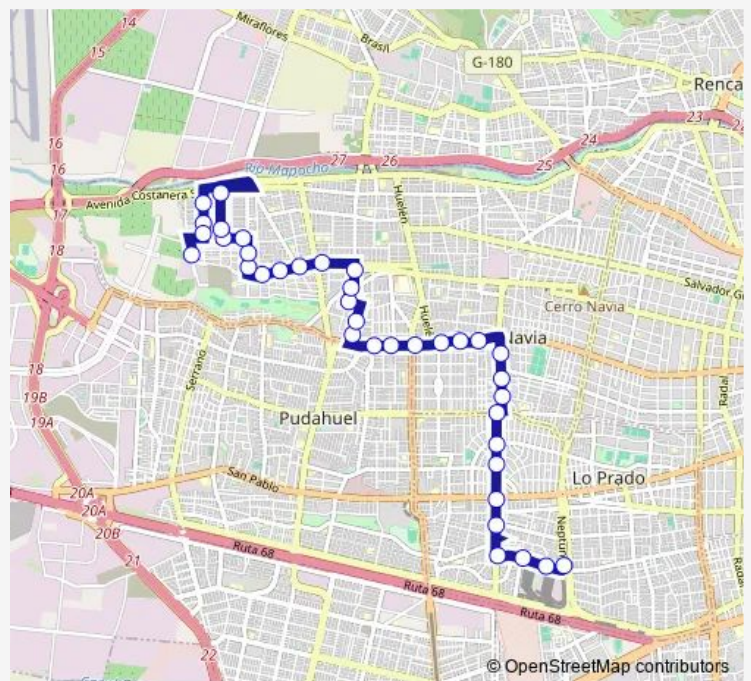

Pj360-Av. José J. Pérez / esq. Florencia

Pj415-Av. José J. Pérez / esq. Milán

Pj361-Parada / Escuela San Damián de Molokai

Pj362-Av. José J. Pérez / esq. Av. Teniente Cruz

Pj417-Av. José J. Pérez / esq. Miraflores

Pj363-Av. José J. Pérez / esq. Karlovack

Pj697-Istria / esq. Augusto Senoa

Pj698-Istria / esq. Pula

Pj699-Sargento Candelaria / esq. Rolando Petersen

Route schedule

Pj686-Parada 3 / (M) Neptuno — Pj1999-Ventisquero / esq. Rodoviario

Monday	00:00
Tuesday	00:00
Wednesday	00:00
Thursday	00:00
Friday	00:00
Saturday	00:00
Sunday	00:00

Route info

Direction: Pj686-Parada 3 / (M) Neptuno

Stops: 37

Trip Duration: 0 hour 27 min

J04 — (M) Neptuno - La Alianza

39 stops

[Open route schedule](#)

Pj2000-Ventisquero / esq. Río Douro

Pj1990-Río Douro / esq. Mar de Chile

Pj1791-Mar de Chile / esq. Las Fragatas

Pj708-Mar de Chile / esq. Los Queltehues

Pj709-Mar de Chile / esq. Costanera Sur