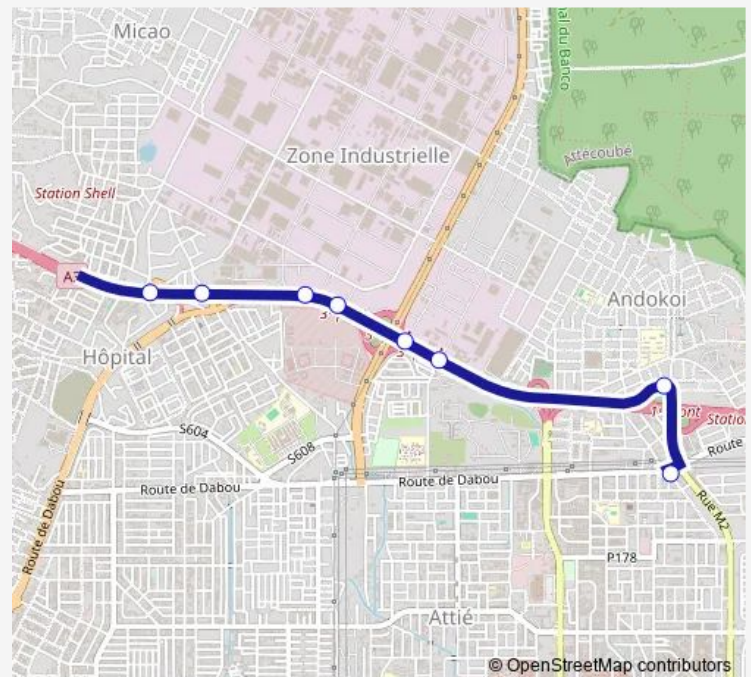

Bus gbaka : Sable ↔ Gesco Gendarmerie

[Go to website](#)

Direction

Sable — Fourrière

8 stops

[Open route schedule](#)

Sable

1er Pont

Uniwax

En bas du Pont

Après le 3ème Pont

Yoplait

2ème

Fourrière

Route schedule

Sable — Fourrière

Monday	06:00
Tuesday	06:00
Wednesday	06:00
Thursday	06:00
Friday	06:00
Saturday	06:00
Sunday	06:00

Route info

Direction: Sable

Stops: 8

Trip Duration: 0 hour 12 min

gbaka : Sable ↔ Gesco Gendarmerie

BusMaps

Thursday 06:00

Friday 06:00

Saturday 06:00

Sunday 06:00

Route info

Direction: Terminus Gendarmerie

Stops: 15

Trip Duration: 0 hour 15 min