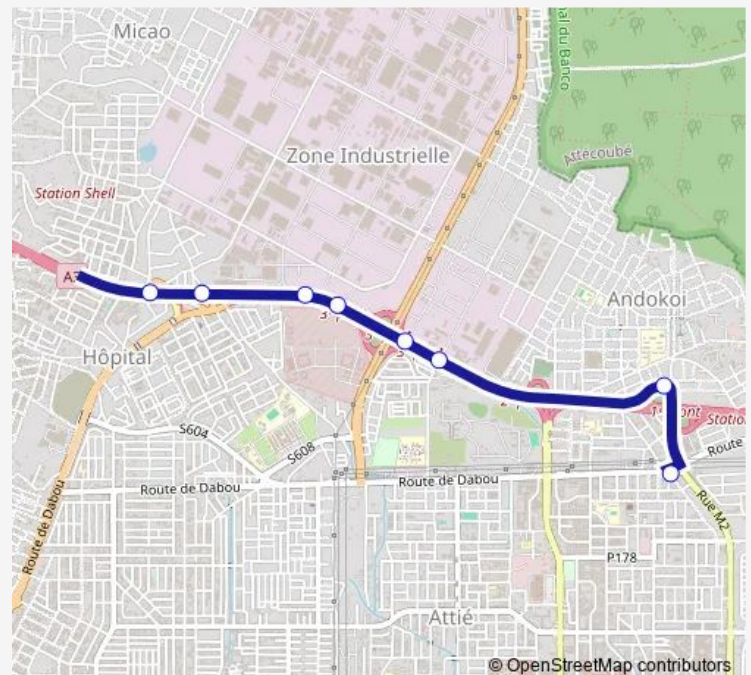

Direction

Sable — Fourrière

8 stops

[Open route schedule](#)

Sable

1er Pont

Uniwax

En bas du Pont

Après le 3ème Pont

Yoplait

2ème

Fourrière

Route schedule

Sable — Fourrière

Monday 06:00

Tuesday 06:00

Wednesday 06:00

Thursday 06:00

Friday 06:00

Saturday 06:00

Sunday 06:00

Route info

Direction: Sable

Stops: 8

Trip Duration: 0 hour 12 min

Direction

Terminus Gendarmerie — Sable

15 stops

[Open route schedule](#)

Terminus Gendarmerie

3 Feux

Poubelle