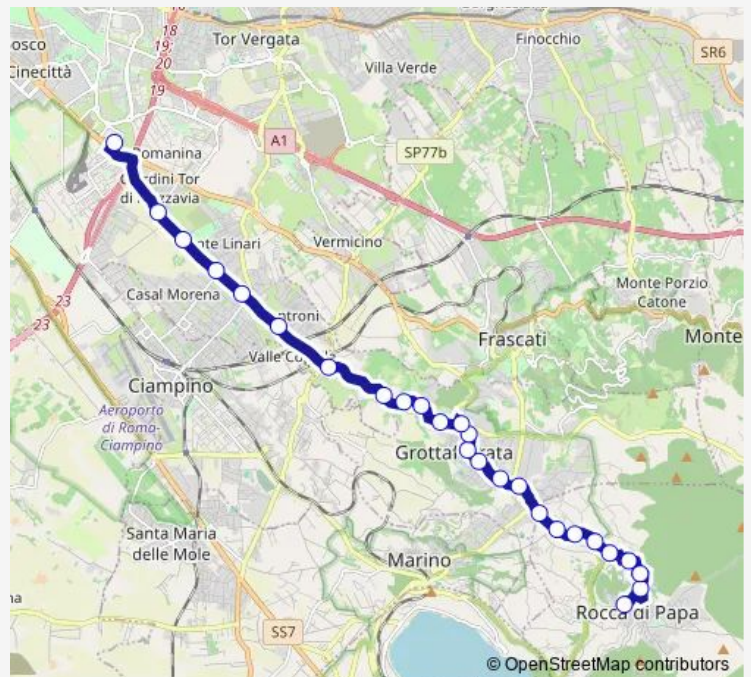

Grottaferrata | Via Anagnina (Liceo Touschek) # f12849

Grottaferrata | Via Anagnina (Villaggio Litta) # f12851

Grottaferrata | Via Anagnina Via Sant'Andrea # f12852

Grottaferrata | Via Anagnina (Borghetto) # f12853

Roma | Via Anagnina Via Cavona # f12854

Roma | Via Anagnina (Supermercato Centroni) # f12856

Route schedule

Rocca DI Papa | Piazza della Repubblica # f13175 —
Roma | Anagnina (Metro A) # f3582

Monday	05:00-21:30
Tuesday	05:00-21:30
Wednesday	05:00-21:30
Thursday	05:00-21:30
Friday	05:00-21:30
Saturday	05:35-21:30
Sunday	06:00-21:00

Route info

Direction: Rocca DI Papa | Piazza della Repubblica # f13175

Stops: 26

Trip Duration: 0 hour 38 min

Rocca di Papa - Roma Anagnina # Cn20d

Roma | Via Anagnina Via Stazione Ciampino # f12776

Roma | Via Anagnina Via Sette Metri # f12778